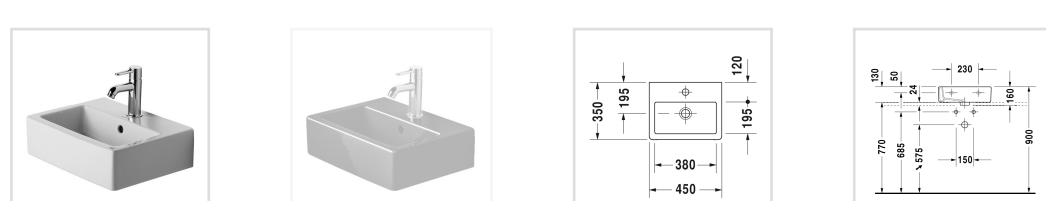

Умывальник для рук шлифованный, 0704450827