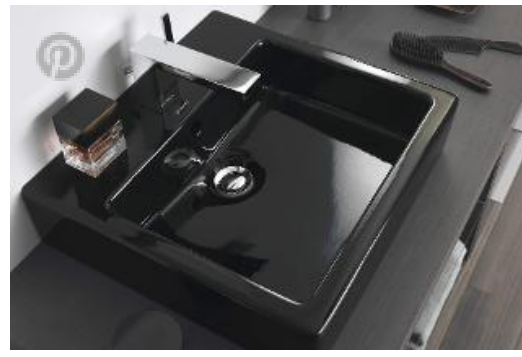

Самые разные габариты и варианты

Прямоугольная форма оказалась удачной для всех габаритных условий; благодаря широкому диапазону размеров ванну можно установить даже в небольших помещениях, например, в гостевой ванной или гостевом туалете. Умывальники для рук бывают шириной от 25 до 50 см и в разных вариантах, например с установкой вдоль стены, со смесителем сбоку, с увеличенным внутренним пространством раковины и большой полочкой.

Уют придает комбинация с консолями или плитами: встраиваемый умывальник Vero с площадкой под смеситель устанавливается сверху. Встраиваемый умывальник можно также устанавливать снизу в любой возможный материал.

Умывальники Vero →

Черный возвращается

Белый цвет совершенно не обязателен. Уже сейчас исследователи модных тенденций утверждают, что цветом ближайшего десятилетия будет черный. Неудивительно: Vero глянцевого черного цвета производит впечатление благородства, изыска и ультрасовременности и прекрасно сочетается с основаниями из антрацитового дуба или хромированными стойками. Так создается эксклюзивная — и всегда актуальная — ванная комната.

Vero →

Много полочек

Большой умывальник для мебели Vero содержит много полочек и предлагается шириной 800, 1000 и 1200 мм. Так же, как и накладные раковины Vero, он прекрасно сочетается с тумбочками для умывальников и консолями Vero.

Vero →