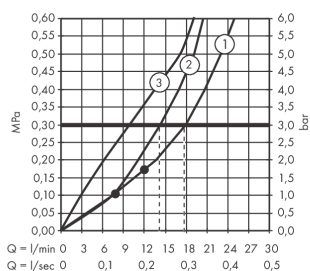

RainSelect

Термостат, скрытого монтажа, для 3 потребителей

Поверхности : хром Артикулный номер: 15356000

Пример монтажа

RainSelect
1531118X / 15356XXX