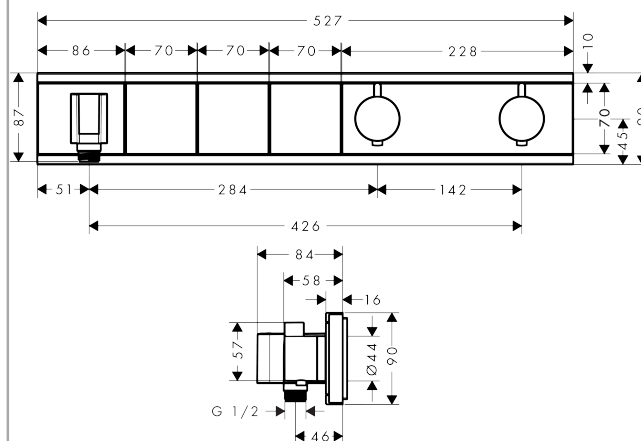

Технология

Награды за дизайн

Продукт

Чертеж

RainSelect

Термостат, скрытого монтажа, для 3 потребителей

Поверхности : хром Артикулный номер: 15356000

Пример монтажа