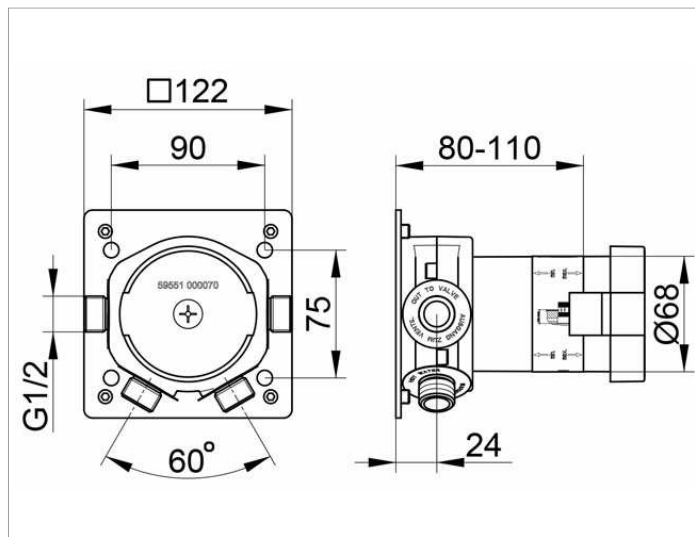

IXMO

59551000070 Встраиваемая функциональная часть для однорычажного смесителя DN 15

ИЗДЕЛИЕ

ЧЕРТЕЖ

ОПИСАНИЕ ИЗДЕЛИЯ

Внутренний блок для встройки в стену
глубина встройки 80 - 110 мм

спецификации

KEUCO IXMO installation unit
for single lever mixer, DN 15, 59551000070
sound-insulated rough part made of low-dezincifying brass
for recessed installation,
freely positionable, installation depth 80 mm – 110 mm,
base plate with adjusting screws
for optimal positioning,
Connection G 1/2 inch with colour marking,
Note: Suitable for article no:
59551019501
59551019502