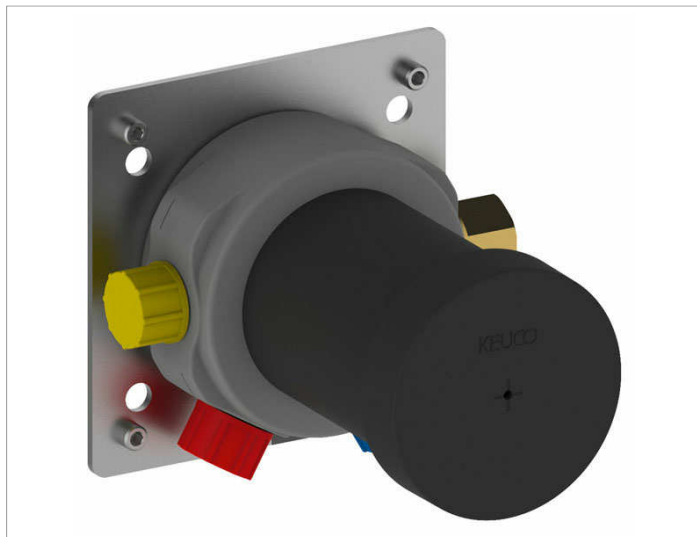

IXMO

59551000070 Встраиваемая функциональная часть для однорычажного смесителя DN 15

ИЗДЕЛИЕ

ЧЕРТЕЖ

ОПИСАНИЕ ИЗДЕЛИЯ

Внутренний блок для встройки в стену
глубина встройки 80 - 110 мм

спецификации

KEUCO IXMO installation unit
for single lever mixer, DN 15, 59551000070
sound-insulated rough part made of low-dezincifying brass
for recessed installation,
freely positionable, installation depth 80 mm – 110 mm,
base plate with adjusting screws
for optimal positioning,
Connection G 1/2 inch with colour marking,
Note: Suitable for article no:
59551019501
59551019502