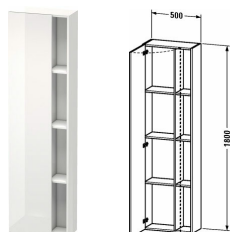

DuraStyle Высокий шкаф # DS1248 L/R

| < 500 мм > |

Высокий шкаф	Размеры	Вес	Номер заказа
1 дверца, 3 полки			
Цвета			
M07 Бетонно-серый матовый декор M09 Светло-голубой матовый декор M14 Терра, декор M18 Белый матовый, декор M21 Орех темный декор M22 Белый глянцевый декор M31 Сосна серебристая, декор M43 Базальт матовый, декор M49 Графит матовый, декор M51 Сосна коричневая, декор M52 Европейский дуб, декор M53 Каштан темный, декор M73 Тичинская вишня M75 Лен, декор M79 Орех натуральный, декор M91 Серо-коричневый декор			
Вариант			
	500 x 240 мм		DS1248 L/R
Справка			
Дополнительная опция Vi-Color только для цвета корпуса: 18 белый матовый / 43 базальт матовый. Vi-Color для поверхности фронта: свободный выбор из всех цветов фронта., Оставляйте расстояние до стены минимум в 20 мм, При установке оставляйте минимум 20 мм расстояния до мебели, Необходимые данные для заказа: - петли дверцы слева (L) /справа (R), - цвет фронта, - цвет корпуса			