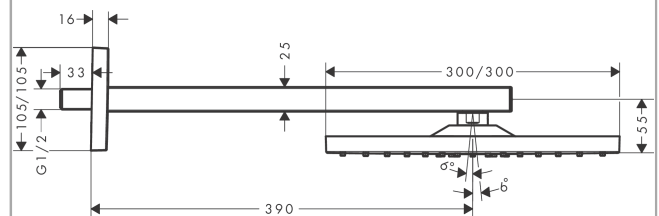

Raindance E

Верхний душ 300 1jet с держателем

Поверхность: **Матовый черный хром**

Артикульный номер: **26238340**

Описание

Характеристики

- состоит из: верхний душ, держатель для душа
- размер головки душа: 300 x 300 мм
- тип струи: RainAir
- шарнирное соединение: регулируемый угол наклона верхнего душа
- материал душевого диска: металл
- длина держателя для душа 390 мм
- максимальный объем расхода воды при 3 барах: 17 л/мин
- расход воды для струи RainAir (при 3 бар): 17 л/мин
- минимальное гидравлическое давление: 1,6 бара
- съемный душевой диск для очистки
- монтаж: стена
- соединительная резьба G $\frac{1}{2}$
- подходит для проточных водонагревателей

Технология

Награды за дизайн

reddot winner 2020

reddot winner 2021

Продукт

Чертеж

Raindance E**Верхний душ 300 1jet с держателем****Поверхность: Матовый черный хром**Артикульный номер: **26238340****График расхода воды**

Q = l/min 0 3 6 9 12 15 18 21 24 27 30
Q = l/sec 0 0,1 0,2 0,3 0,4 0,5

Расход измерен практически с помощью соответствующей арматуры (термостат/смеситель/скрытый клапан).

Raindance E

Верхний душ 300 1jet с держателем

Год выпуска: >11/19

Позиция	Описание	Артикульный номер	PC	PU
1	mounting set	96179000	-	1
2	wall flange	93441000	-	1
3	O-ring 6x2	98458000	-	1
4	connecting thread	93416000	-	1
5	escutcheon	93126340	-	1
6	screw	93431000	-	1
7	shower arm	93221340	-	1
8	seal	98058000	-	1
9	head shower	93230340	-	1
10	spray body	94580340	-	1
11	air jet	93127340	-	1
12	filter	93128000	-	1
13	O-ring 15x2	98163000	-	1