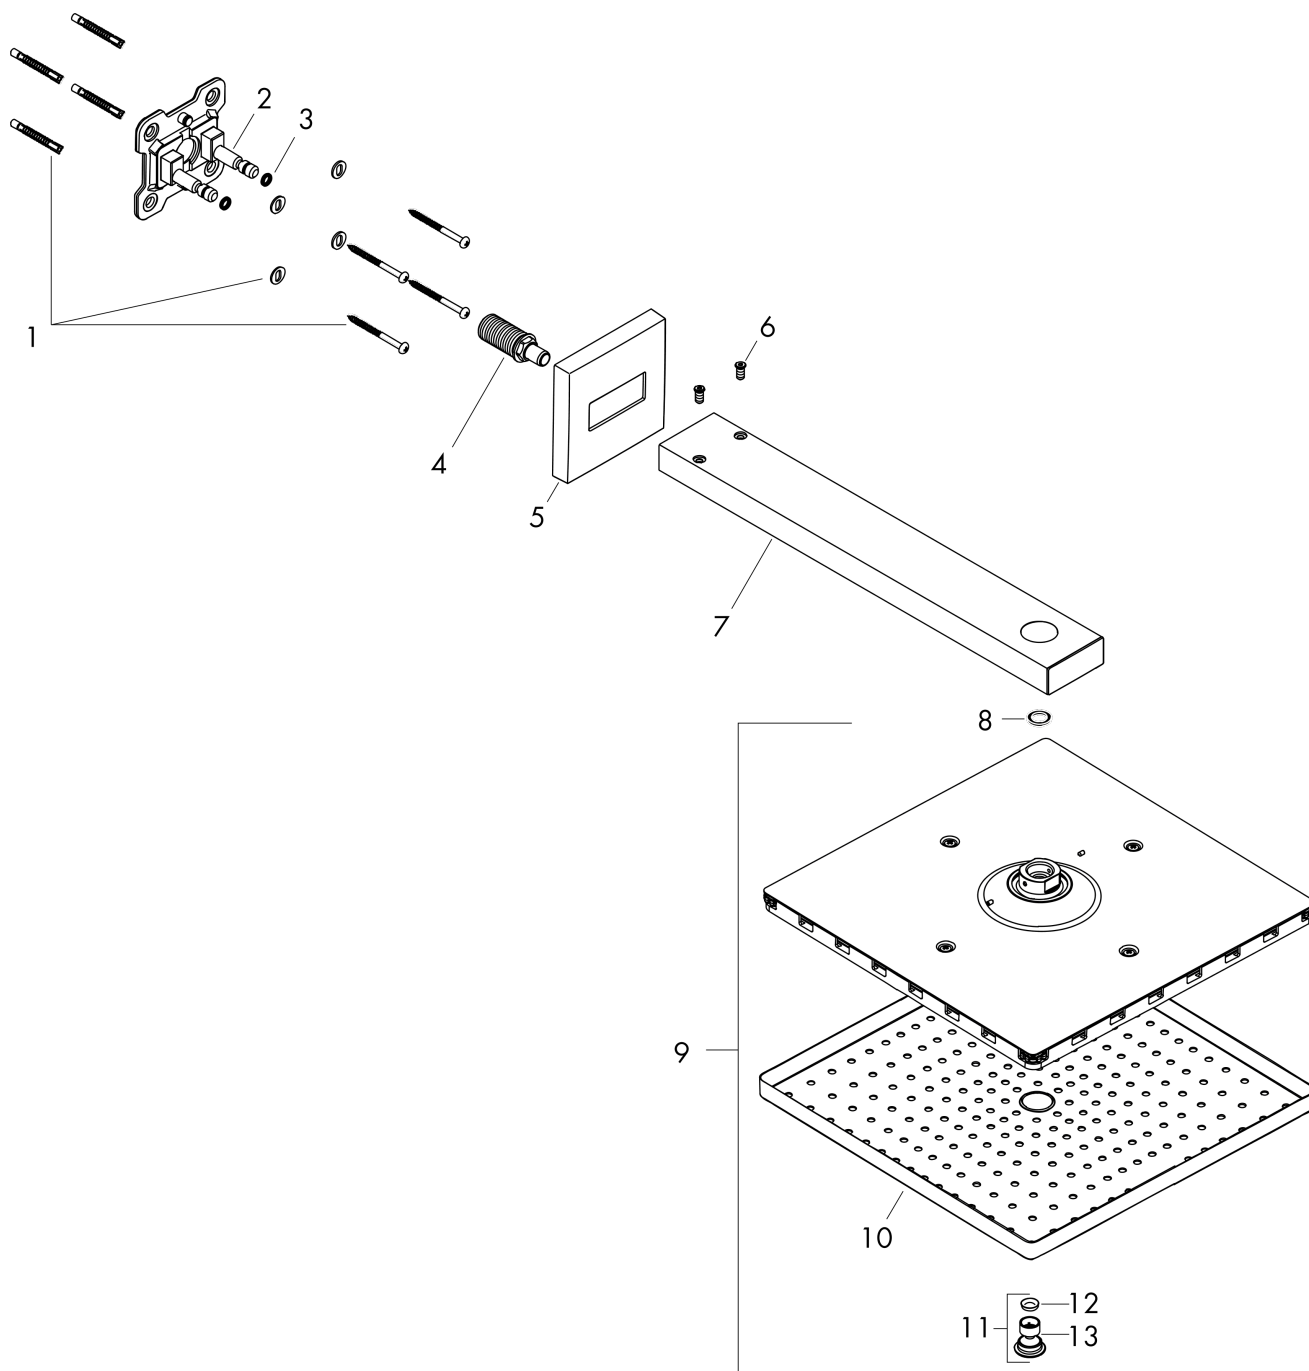

Raindance E

Верхний душ 300 1jet с держателем

Поверхность: **Матовый черный хром**

Артикульный номер: **26238340**

Покомпонентное изображение

Год выпуска: >11/19

Raindance E

Верхний душ 300 1jet с держателем

Поверхность: **Матовый черный хром**

Артикульный номер: **26238340**

Перечень запасных частей

Год выпуска: >11/19

Позиция	Описание	Артикульный номер	PC	PU
1	mounting set	96179000	-	1
2	wall flange	93441000	-	1
3	O-ring 6x2	98458000	-	1
4	connecting thread	93416000	-	1
5	escutcheon	93126340	-	1
6	screw	93431000	-	1
7	shower arm	93221340	-	1
8	seal	98058000	-	1
9	head shower	93230340	-	1
10	spray body	94580340	-	1
11	air jet	93127340	-	1
12	filter	93128000	-	1
13	O-ring 15x2	98163000	-	1