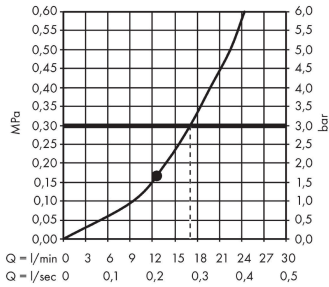

Технология

Награды за дизайн

reddot winner 2020

reddot winner 2021

Продукт

Чертеж

Raindance E**Верхний душ 300 1jet с держателем****Поверхность: Матовый черный хром**Артикульный номер: **26238340****График расхода воды**

Q = l/min 0 3 6 9 12 15 18 21 24 27 30
Q = l/sec 0 0,1 0,2 0,3 0,4 0,5

Расход измерен практически с помощью соответствующей арматуры (термостат/смеситель/скрытый клапан).

Raindance E

Верхний душ 300 1jet с держателем