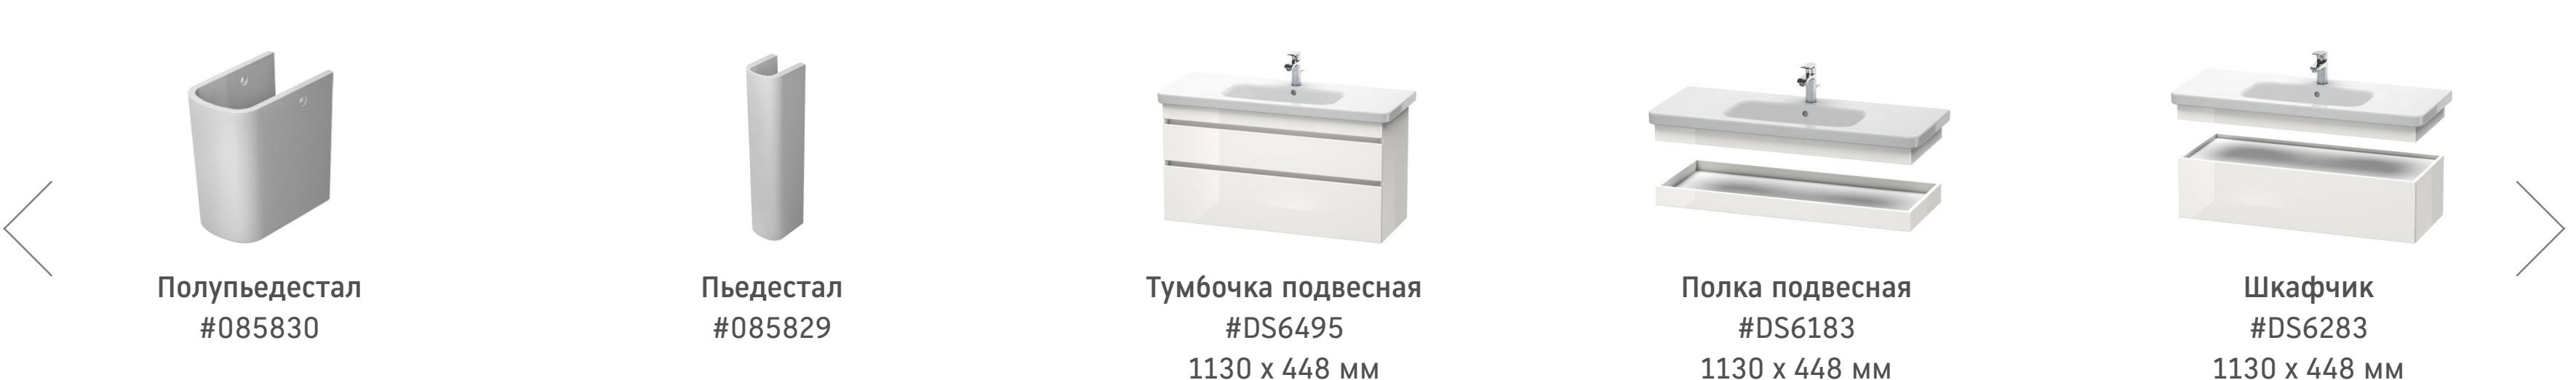

Соответствующая продукция

Полупьедестал #085830

Пьедестал #085829

Тумбочка подвесная #DS6495 1130 x 448 мм

Полка подвесная #DS6183 1130 x 448 мм

Шкафчик #DS6283 1130 x 448 мм

Узнать еще

WonderGliss

Покрытие WonderGliss, спеченное с керамикой при обжиге, не дает шанса загрязнениям. На гладкой поверхности не удерживается грязь и известковый налет, отходы легко смываются водой. Керамика с покрытием WonderGliss остается гладкой и чистой особенно долго, поэтому за ней очень легко ухаживать. Достаточно мягкой салфетки и мягкого моющего средства.