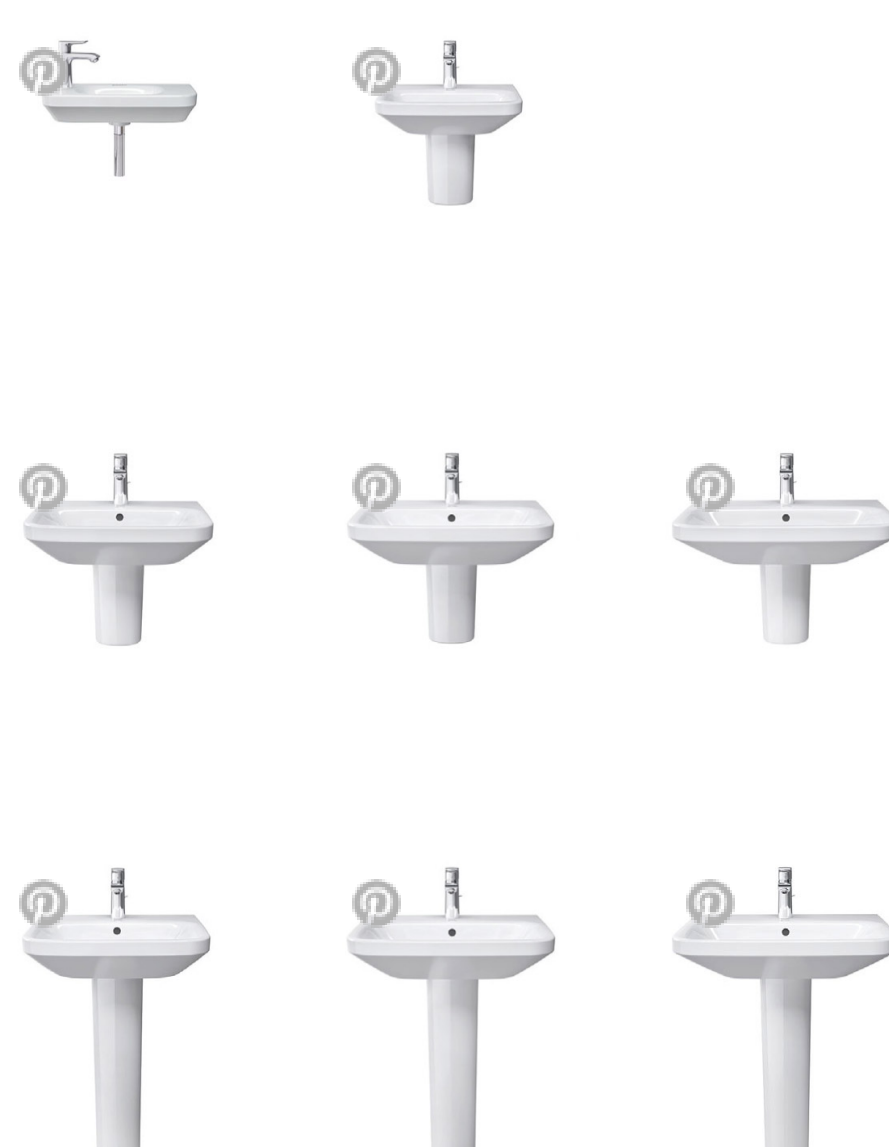

- ← DuraStyle
- DuraStyle Умывальни...
- Аксессуары
- Соответствующая про...
- Узнать еще
- Ознакомиться с сери...

DuraStyle Умывальник, умывальник для мебели

- Инструкция по уходу
- Монтажная инструкция
- Руководство по эксплуатации
- CAD и данные по планированию

Номер артикула 232012

с плоскостью под смеситель, глазуровка снизу, 1200 мм

Читать далее

Design by Matteo Thun & Antonio Rodriguez

Размеры

1200 мм

Варианты

- с переливом 1 готовое отверстие под смеситель 2320120000

Также доступно с WonderGliss
Керамика, покрытая WonderGliss, будет оставаться гладкой, привлекательной и чистой в течение долгого времени

Цвета

Отправить запрос в магазин →

Аксессуары для керамики

Нажимной выпуск #005052 для умывальников с переливом

Запчасти

Полотенцедержатель #003108 труба с квадратным сечением, 14 мм, для у...

Трубчатый сифон для умывальника #005026 с удлиненной сливной трубой 300 мм

Соответствующая продукция

Узнать еще

WonderGliss

Покрытие WonderGliss, спеченное с керамикой при обжиге, не дает шанса загрязнениям. На гладкой поверхности не удерживается грязь и известковый налет, отходы легко смываются водой. Керамика с покрытием WonderGliss остается гладкой и чистой особенно долго, поэтому за ней очень легко ухаживать. Достаточно мягкой салфетки и мягкого моющего средства.

- Facebook
- Twitter
- Email
- + More

От умывальника для рук до умывальника для мебели

Базовая прямоугольная форма позволяет создать многочисленные варианты умывальника: от умывальника для рук и до умывальника для мебели, с широкими полками и удобной глубиной раковины.

- Facebook
- Twitter
- Email
- + More

От умывальника для рук до умывальника для мебели