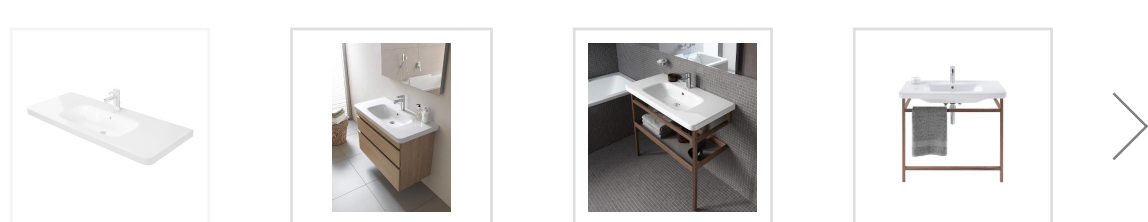

Умывальник, умывальник для мебели, 232012

- Инструкция по уходу
- Монтажная инструкция
- Руководство по эксплуатации
- CAD и данные по планированию

Номер артикула 232012

с плоскостью под смеситель, глазуровка снизу, 1200 мм

Читать далее

Design by Matteo Thun & Antonio Rodriguez

Размеры

1200 мм

Варианты

- с переливом 1 готовое отверстие под смеситель 2320120000

Также доступно с WonderGliss
Керамика, покрытая WonderGliss, будет оставаться гладкой, привлекательной и чистой в течение долгого времени

Цвета

Отправить запрос в магазин →

Аксессуары для керамики

Нажимной выпуск #005052 для умывальников с переливом

Запчасти

Полотенцедержатель #003108 труба с квадратным сечением, 14 мм, для у...

Трубчатый сифон для умывальника #005026 с удлиненной сливной трубой 300 мм