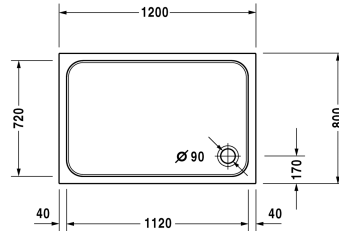

D-Code Душевой поддон # 720113000000000 / 720113000000001

| < 1200 мм > |

Душевой поддон	Размеры	Вес	Номер заказа
прямоугольный вариант, сантехнический акрил, 85 мм			
Цвета			
00 Белый Alpin			
Вариант			
Душевой поддон	1200 x 800 мм	20,500 кг	720113000000000
Душевой поддон с Antislip	1200 x 800 мм	20,500 кг	720113000000001
Принадлежности для душевого поддона			
Комплект звукоизоляции для поддонов из акрила В составе: анкеры для душевых поддонов со звукоизоляцией, ножки для душа со звукоизоляцией, битумные маты, настенный профиль			791369
Опора для поддона для # 720113			791459
Выпуск для душевого поддона хром			791260
Ножки с боковой длиной > 1000 мм			790127
Звукоизоляционный профиль для поглощения шума, Длина: 3300 мм			790126
Анкер для ванны для монтажа и опоры ванн и душевых поддонов D-code, 3 штуки			790125

Все чертежи содержат необходимые размеры с соблюдением стандартных допусков. Они указаны в мм и не являются обязательными. Точные размеры, в частности для монтажа по индивидуальному заказу, можно получить только по готовому изделию.