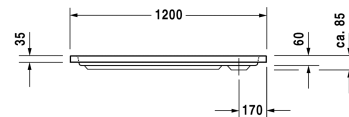

D-Code Душевой поддон # 720113000000000 / 720113000000001

| < 1200 мм > |

Душевой поддон	Размеры	Вес	Номер заказа
прямоугольный вариант, сантехнический акрил, 85 мм			
Цвета			
00 Белый Alpin			
Вариант			
Душевой поддон	1200 x 800 мм	20,500 кг	720113000000000
Душевой поддон с Antislip	1200 x 800 мм	20,500 кг	720113000000001
Принадлежности для душевого поддона			
Комплект звукоизоляции для поддонов из акрила В составе: анкеры для душевых поддонов со звукоизоляцией, ножки для душа со звукоизоляцией, битумные маты, настенный профиль			791369
Опора для поддона для # 720113			791459
Выпуск для душевого поддона хром			791260
Ножки с боковой длиной > 1000 мм			790127
Звукоизоляционный профиль для поглощения шума, Длина: 3300 мм			790126
Анкер для ванны для монтажа и опоры ванн и душевых поддонов D-code, 3 штуки			790125

Все чертежи содержат необходимые размеры с соблюдением стандартных допусков. Они указаны в мм и не являются обязательными. Точные размеры, в частности для монтажа по индивидуальному заказу, можно получить только по готовому изделию.