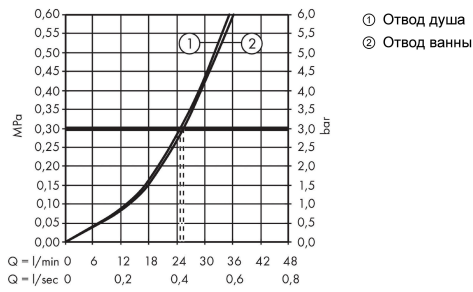

Награды за дизайн

Продукт

Чертеж

Metropol

Смеситель для ванны, однорычажный, с рычаговой ручкой, со встроенной защитной комбинацией, CM

Матовый белый Артикульный номер: **32546700**

График расхода воды

Metropol