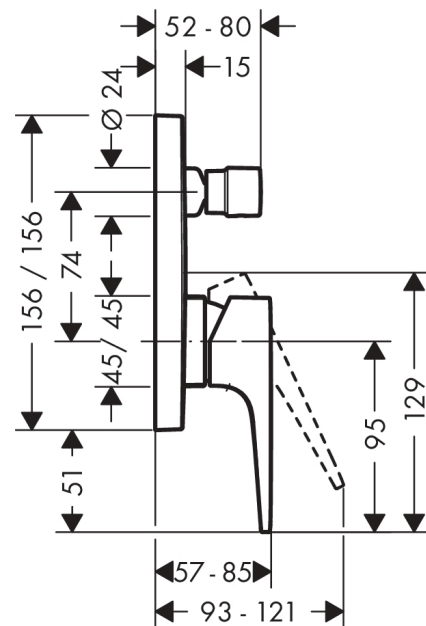

Metropol

Смеситель для ванны, однорычажный, с рычаговой ручкой, со встроенной защитной комбинацией, CM

Универсальный артикульный номер: **32546700**

Описание

Характеристики

- 2 функции
- максимальный объем расхода воды при 3 барах: 25 л/мин
- Керамический картридж
- регулируемое ограничение температуры
- переключатель с автоматической переустановкой
- обратный клапан
- с шумопоглотителем
- с интегрированным безопасным сочетанием EN 17
- тип соединения: основной комплект
- настенный монтаж
- мин. рабочее давление 1 бар
- макс. напор воды: 10 бар

Награды за дизайн

Продукт

Чертеж

Metropol

Смеситель для ванны, однорычажный, с рычаговой ручкой, со встроенной защитной комбинацией, CM

Матовый белый Артикульный номер: **32546700**

График расхода воды

Metropol

Смеситель для ванны, однорычажный, с рычаговой ручкой, со встроенной защитной комбинацией, CM

У041F\У043E\У0432\У0435\У0440\У0445\У043D\У043E\У0441\У0442\У044C: **Матовый белый** Артикульный номер: **32546700**