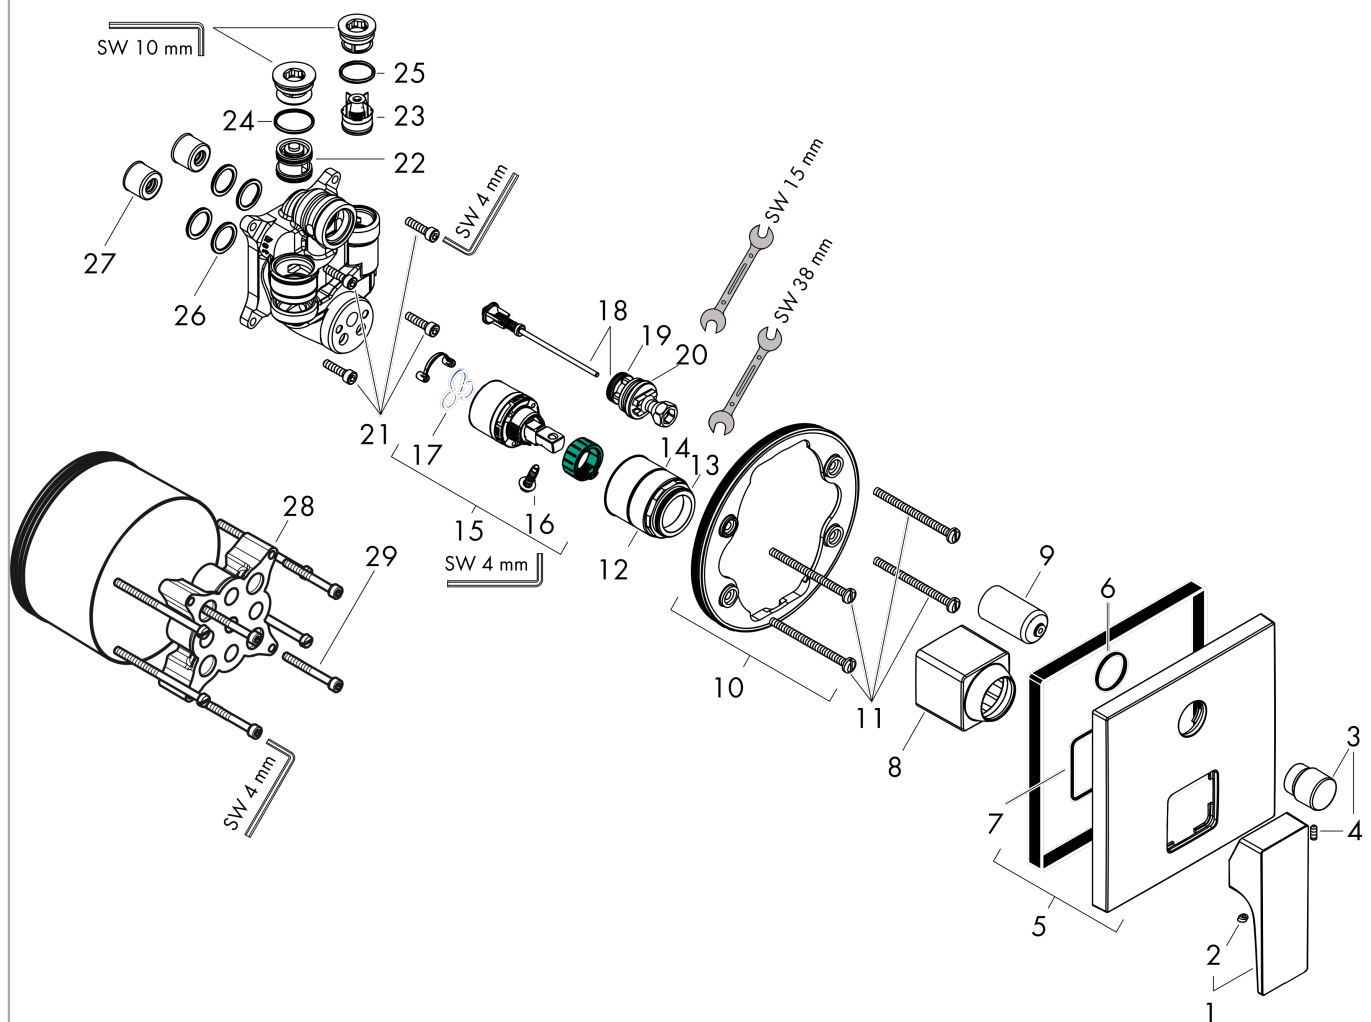

Metropol

Смеситель для ванны, однорычажный, с рычаговой ручкой, со встроенной защитной комбинацией, CM

У041F\У043E\У0432\У0435\У0440\У0445\У043D\У043E\У0441\У0442\У044C: **Матовый белый** Артикульный номер: **32546700**

Покомпонентное изображение

Год выпуска: >11/19

Metropol

Смеситель для ванны, однорычажный, с рычаговой ручкой, со встроенной защитной комбинацией, CM

\\u041F\\u043E\\u0432\\u0435\\u0440\\u0445\\u043D\\u043E\\u0441\\u0442\\u044C: Матовый

белый Артикульный номер: 32546700

Перечень запасных частей

Год выпуска: >11/19

Позиция	Описание	Артикульный номер	PC	PU
1	handle	93075700	-	1
2	screw cover	96338000	-	1
3	diverter knob	98795700	-	1
4	hollow set screw M4x10	97667000	-	1
5	escutcheon 155 / 155 mm	93144700	-	1
6	O-ring 54x3	98436000	-	1
7	O-ring 23x3	98142000	-	1
8	sleeve	93143700	-	1
9	sleeve	98794700	-	1
10	holder for escutcheon	98793000	-	1
11	set of fixing screws	96454000	-	1
12	nut	98796000	-	1
13	O-ring 30x1,5	98433000	-	1
14	O-ring 39x1,5	98400000	-	1
15	cartridge, assy	92730000	-	1
16	locking screw for handle	95140000	-	1
17	seal	95008000	-	1
18	selector assy	95014000	-	1
19	O-ring 16x2,3	98207000	-	1
20	O-ring 20x2,5	92602000	-	1
21	set of screws	96525000	-	1
22	vacuum breaker	96753000	-	1
23	non return valve	96655000	-	1
24	O-ring 19x2	98426000	-	1
25	O-Ring 22x2	98185000	-	1
26	O-ring 16x2	98133000	-	1
27	noise reduction	94073000	-	1
28	extension 25 mm	13595000	-	1
29	set of fixing screws	97747000	-	1
a	concealed item	01800180	-	1