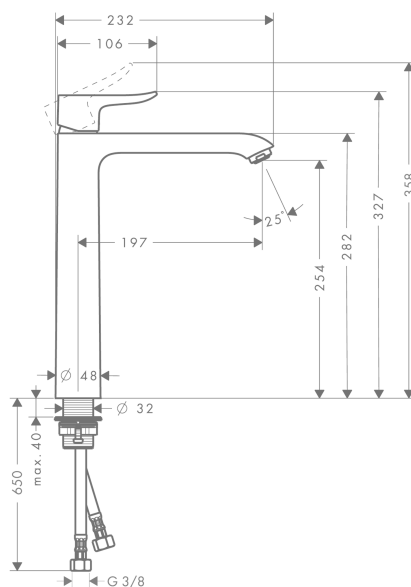

Metris

Смеситель для раковины в форме таза, однорычажный, 260, без сливного набора

Поверхности : хром Артикулный номер: 31184000

Описание

Характеристики

- ComfortZone 260
- выступ 197 мм
- обычная струя
- расход воды при 3 барах: 5 л/мин
- керамический узел смешивания
- регулируемое ограничение температуры
- подходит для проточных водонагревателей
- вид соединения: соединительные шланги G 3/8

Технология

Продукт

Чертеж

График расхода воды