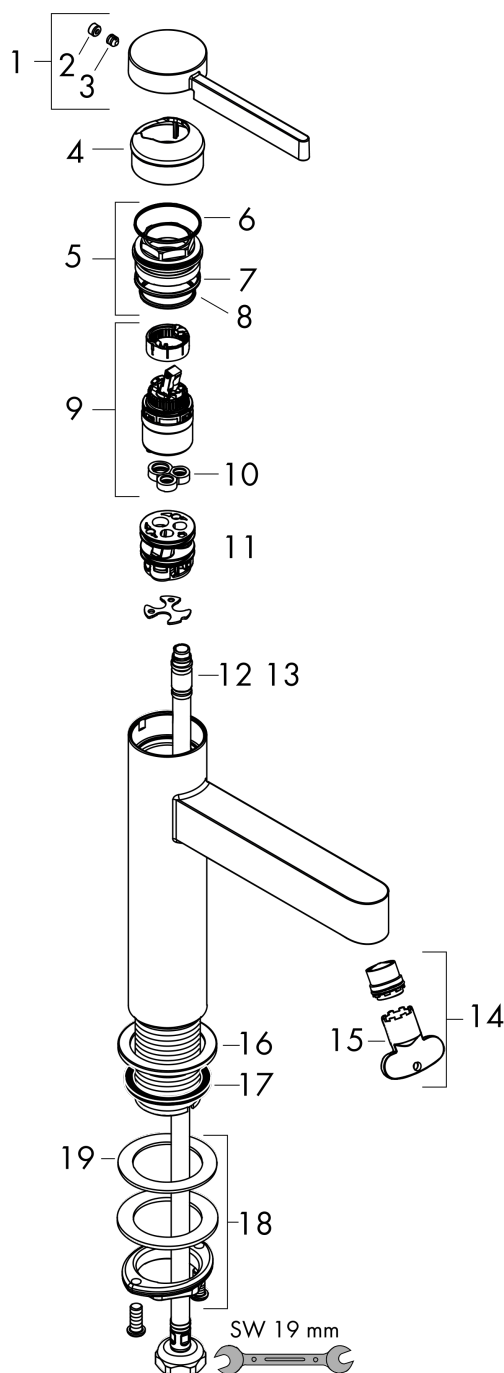

Finoris

Кран для холодной воды 100, без сливного набора

Поверхности : хром Артикулный номер: 76013000

Описание

Характеристики

- ComfortZone 100
- выступ 126 мм
- тип струи: ламинарная струя
- максимальный расход воды при 3 бар: 5 л/мин
- керамический узел смешивания
- только для холодной воды
- вид соединения: соединительный шланг G 3/8

Технология

Награды за дизайн

reddot winner 2021

DESIGN AWARD 2021

Продукт

Чертеж

График расхода воды

Finoris

Кран для холодной воды 100, без сливного набора

Поверхности : **хром** Артикульный номер: **76013000**

Покомпонентное изображение

Год выпуска: >06/21

Finoris

Кран для холодной воды 100, без сливного набора

Поверхности : **хром** Артикульный номер: **76013000**

Перечень запасных частей

Год выпуска: >06/21

Позиция	Описание	Артикульный номер	PC	PU
1	handle	94287000	-	1
2	screw cover	93735460	-	1
3	hollow set screw M5x5	98446000	-	1
4	flange	93737000	-	1
5	nut	92926000	-	1
6	O-ring 30x1,5	98433000	-	1
7	O-ring 29x2	98391000	-	1
8	O-ring 25x1,5	98146000	-	1
9	cartridge, assy	93760000	-	1
10	seal	93383000	-	1
11	adapter for cartridge	98866000	-	1
12	connection hose 600 mm M8x0,75 G3/8	96556000	-	1
13	O-ring 6,6x1,6	93019000	-	1
14	spray former	93973000	-	1
15	special tool	98987000	-	1
16	escutcheon	94265000	-	1
17	flat seal	98749000	-	1
18	fixing set (Ø 32)	13961000	-	1
19	lever collar	97548000	-	1
a	fixation extension 35 mm	13898000	-	1