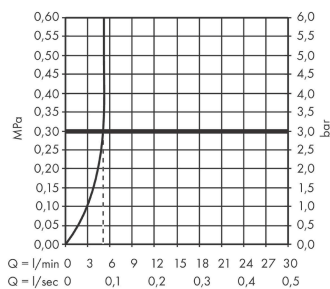

Finoris

Кран для холодной воды 100, без сливного набора

Поверхности : хром Артикулный номер: 76013000

Описание

Характеристики

- ComfortZone 100
- выступ 126 мм
- тип струи: ламинарная струя
- максимальный расход воды при 3 бар: 5 л/мин
- керамический узел смешивания
- только для холодной воды
- вид соединения: соединительный шланг G 3/8

Технология

Награды за дизайн

reddot winner 2021

DESIGN AWARD 2021

Продукт

Чертеж

График расхода воды

Finoris