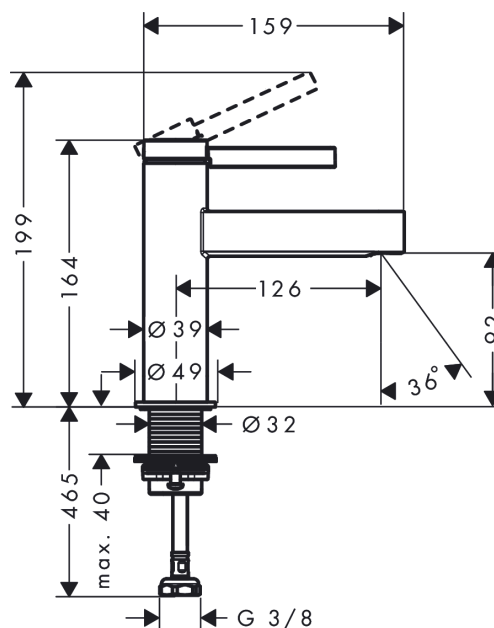

Finoris

Кран для холодной воды 100, без сливного набора

Поверхности : хром Артикулный номер: 76013000

Описание

Характеристики

- ComfortZone 100
- выступ 126 мм
- тип струи: ламинарная струя
- максимальный расход воды при 3 бар: 5 л/мин
- керамический узел смешивания
- только для холодной воды
- вид соединения: соединительный шланг G 3/8

Технология

Награды за дизайн

reddot winner 2021

DESIGN AWARD 2021

Продукт

Чертеж

График расхода воды