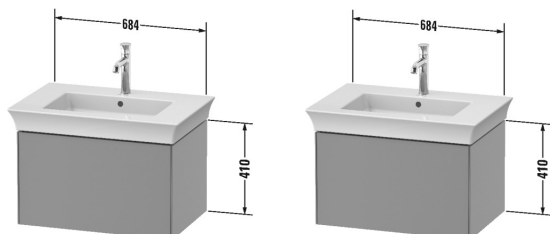

Тумбочка подвесная # WT4241

| < 684 мм > |

Тумбочка подвесная	Размеры	Вес	Номер заказа
1 выдвигающее отделение, для White Tulip # 236375			
Цвета			
M36 Белый шелковисто-матовый лак M39 Скандинавский белый шелковисто-матовый лак M58 Graphite Satin Matt M60 Серо-коричневый шелковисто-матовый лак M77 Черный орех, цельный M85 Белый глянцевый лак M92 Каменно-серый шелковисто-матовый лак MH1 Graphite High Gloss MH2 Stone Grey High Gloss MH3 Taupe High Gloss MH4 Nordic White High Gloss MH5 Natural Oak solid			
Вариант			
	684 x 458 мм		WT4241
Справка			
Фасад также доступен из массива дерева: Орех 77 или Дуб H5, монтаж только в сочетании с малогабаритным сифоном (рекомендуется # 005076), Система разделителей не монтируется дополнительно, она должна быть установлена на фабрике., Системы внутренней подсветки нельзя переустановить, они монтируются на фабрике. , Необходимые данные для заказа: - цвет фронта, - цвет корпуса, - внутренние разделители да/нет, - орех 77 или натуральный дуб H5, - внутренняя система подсветки да/нет			
Принадлежности			
Дополнительные модули Система внутренней подсветки для тумбочки, Положение внутренней подсветки без вариантов, Класс энергопотребления: A, LED модуль, цветовая температура 3500 K, 2 Вт			WT9719
Дополнительные модули Система разделителей из массива дерева, для шкафчиков шириной 684 мм	684 мм		UV9855
Соответствующая продукция			
Малогабаритный сифон , 1 1/4" мм	1 1/4" мм		005076
Умывальник, умывальник для мебели с переливом, с плоскостью под смеситель, Нажимной выпуск с керамическим покрытием включен, глазуровка снизу, 750 x 490 мм	750 x 490 мм		236375

Тумбочка подвесная # WT4241

|< 684 мм >|

Все чертежи содержат необходимые размеры с соблюдением стандартных допусков. Они указаны в мм и не являются обязательными. Точные размеры, в частности для монтажа по индивидуальному заказу, можно получить только по готовому изделию.