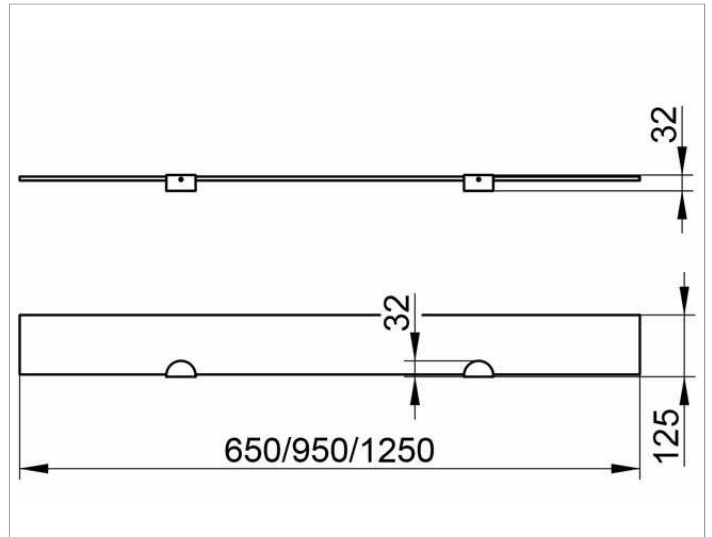

Edition 300

30010001200 Cristallinglas-Platte

**PRODUKT**

**ZEICHNUNG**

**PRODUKTBESCHREIBUNG**

lose, ohne Grünkante, Unterseite mattiert

**ABMESSUNG**

1250 x 120 x 8 mm

**AUSSCHREIBUNGSTEXT**

KEUCO EDITION 300 Glasplatte 30010001200  
 Hochwertige Cristallinglas-Platte ohne Grünkante,  
 Unterseite mattiert,  
 passend zur Ablagekonsole, Artikel-Nr. 30010  
 Breite 1250 mm, Tiefe 120 mm, Stärke 8 mm  
 Die maximale Ausladung inklusive Ablagekonsole beträgt 125 mm  
 Die Ablagekonsole ist separat zu bestellen!