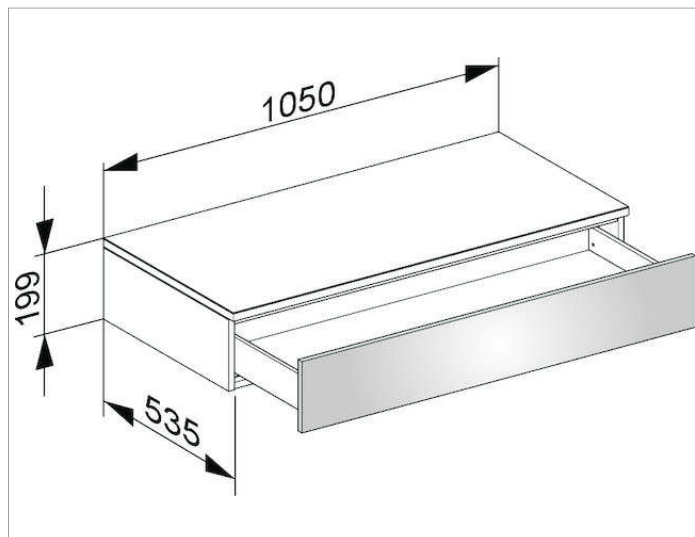

Edition 400

31750XX0000 Боковая тумба

ИЗДЕЛИЕ

ЧЕРТЕЖ

ОПИСАНИЕ ИЗДЕЛИЯ

подвесная
1 выдвижной фронтальный ящик с нажимным
открыванием Push-to-Open и доводчиком,
высота выдвижного ящика 180 мм

поверхность

37, 38, 39, 45

Габариты

1050 x 199 x 535 mm