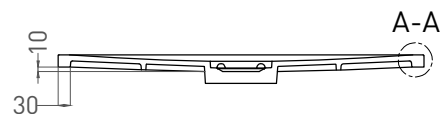

OASI

ДУШЕВОЙ ПОДДОН 120321M

Дизайн: Salini SRL

salini
L'ANIMA DELL'ACQUA

Размеры: 900 x 900 x 30 мм

Вес нетто / брутто: 28 / 29 кг

Материал: S-Stone

Покрытие: матовое

Цвет: RAL / белый

Комплектация: душевой поддон, сифон

Гарантия: 5 лет

Производство: Италия / Россия