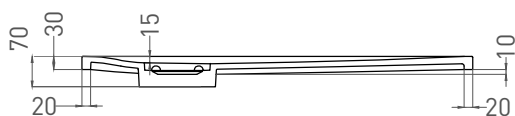

OASI

ДУШЕВОЙ ПОДДОН 120321M

Дизайн: Salini SRL

salini
L'ANIMA DELL'ACQUA

Размеры: 900 x 900 x 30 мм

Вес нетто / брутто: 28 / 29 кг

Материал: S-Stone

Покрытие: матовое

Цвет: RAL / белый

Комплектация: душевой поддон, сифон

Гарантия: 5 лет

Производство: Италия / Россия