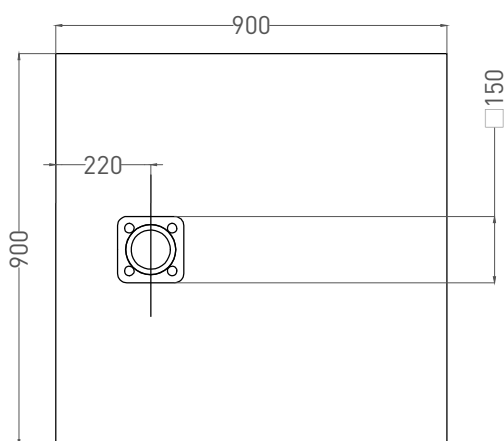

OASI

ДУШЕВОЙ ПОДДОН 120321M

Дизайн: Salini SRL

salini
L'ANIMA DELL'ACQUA

Размеры: 900 x 900 x 30 мм

Вес нетто / брутто: 28 / 29 кг

Материал: S-Stone

Покрытие: матовое

Цвет: RAL / белый

Комплектация: душевой поддон, сифон

Гарантия: 5 лет

Производство: Италия / Россия