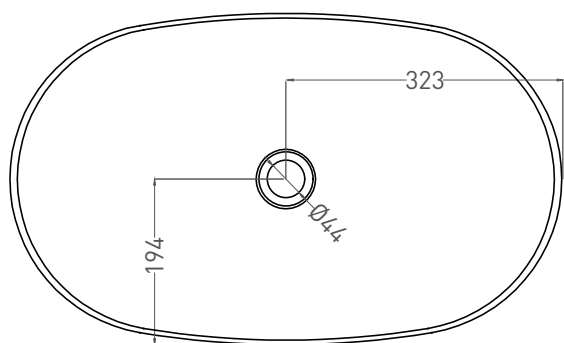

MAREA 01

РАКОВИНА ПОЛУВСТРАИВАЕМАЯ 1802201M

Дизайн: Salini SRL

salini
L'ANIMA DELL'ACQUA

Размеры: 645 x 387x 165 мм

Вес нетто / брутто: 8 / 13 кг

Материал: S-Stone

Покрытие: матовое

Цвет: RAL / белый

Комплектация: Раковина с отверстием

Требуемый смеситель: настольный / настенный

Гарантия: 5 лет

Производство: Италия / Россия

Тип монтажа: полувстраиваемый

Salini SRL

20122 Italia, Milano, Largo Ildefonso Schuster, 1

info@salini-srl.com

www.salini-srl.com

© Salini SRL - All rights reserved

Все права защищены. Несанкционированное копирование, публикация, полное или частичное воспроизведение запрещены.