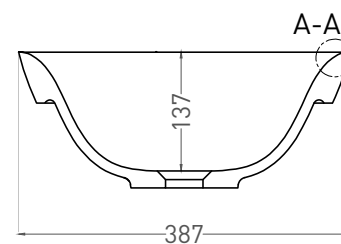

MAREA 01

РАКОВИНА ПОЛУВСТРАИВАЕМАЯ 1802201M

Дизайн: Salini SRL

salini
L'ANIMA DELL'ACQUA

Размеры: 645 x 387x 165 мм

Вес нетто / брутто: 8 / 13 кг

Материал: S-Stone

Покрытие: матовое

Цвет: RAL / белый

Комплектация: Раковина с отверстием

Требуемый смеситель: настольный / настенный

Гарантия: 5 лет

Производство: Италия / Россия

Тип монтажа: полувстраиваемый

Salini SRL

20122 Italia, Milano, Largo Ildefonso Schuster, 1

info@salini-srl.com

www.salini-srl.com

© Salini SRL - All rights reserved

Все права защищены. Несанкционированное копирование, публикация, полное или частичное воспроизведение запрещены.