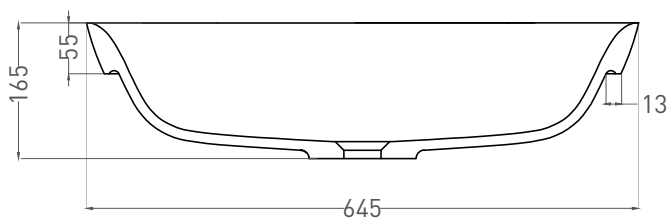

MAREA 01

РАКОВИНА ПОЛУВСТРАИВАЕМАЯ 1802201M

Дизайн: Salini SRL

salini
L'ANIMA DELL'ACQUA

Размеры: 645 x 387x 165 мм

Вес нетто / брутто: 8 / 13 кг

Материал: S-Stone

Покрытие: матовое

Цвет: RAL / белый

Комплектация: Раковина с отверстием

Требуемый смеситель: настольный / настенный

Гарантия: 5 лет

Производство: Италия / Россия

Тип монтажа: полувстраиваемый

Salini SRL

20122 Italia, Milano, Largo Ildefonso Schuster, 1