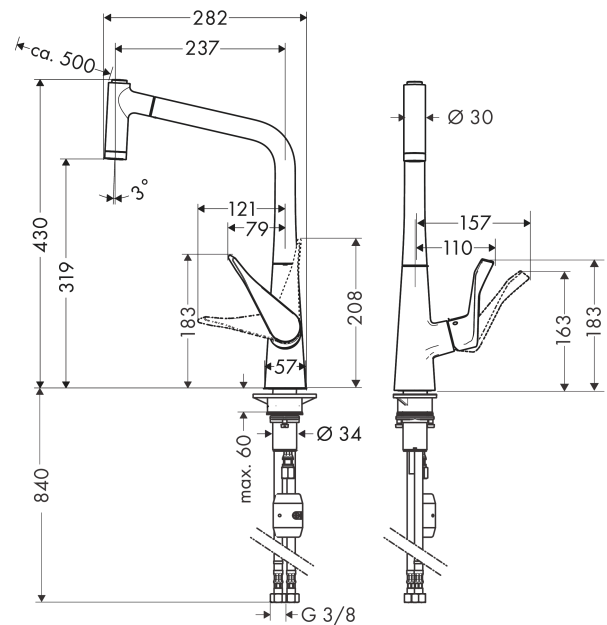

Metris

Metris 320 Кухонный смеситель, однорычажный, с вытяжным душем

Поверхности : **хром** Артикульный номер: **14820000**

Описание

Характеристики

- ComfortZone 320
- угол поворота излива: регулировка на 2 уровня, на 110° или 150°
- ламинарная и душевая струя
- фиксируемая душевая струя, автоматическое переключение струи в исходный режим закрытием смесителя
- магнитная система крепления душа MagFit
- душевой шланг Quick-Connect
- расход воды 10 л/мин
- керамический узел смешивания
- соединительные шланги G 3/8
- встроенный клапан обратного тока воды
- подходит для проточных водонагревателей
- класс шума: I
- класс расхода воды: O, O

Технология

Продукт

Чертеж

Metris

Metris 320 Кухонный смеситель, однорычажный, с вытяжным душем

Поверхности : **хром** Артикульный номер: **14820000**

График расхода воды