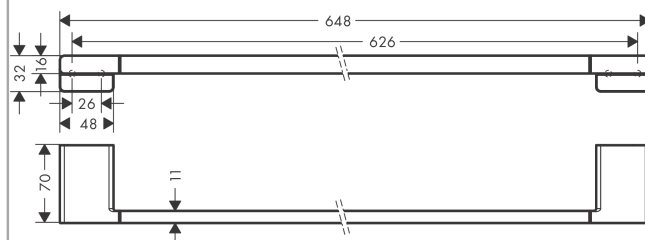

AddStoris

Держатель банного полотенца

Поверхности : шлиф. черный хром

Артикульный номер: 41747340

Описание

Характеристики

- материал: металл
- длина 648 мм
- вид монтажа: настенный монтаж
- расстояние между отверстиями 626 мм
- настенный монтаж
- материал держателя: металл

Награды за дизайн

reddot winner 2021

Продукт

Чертеж