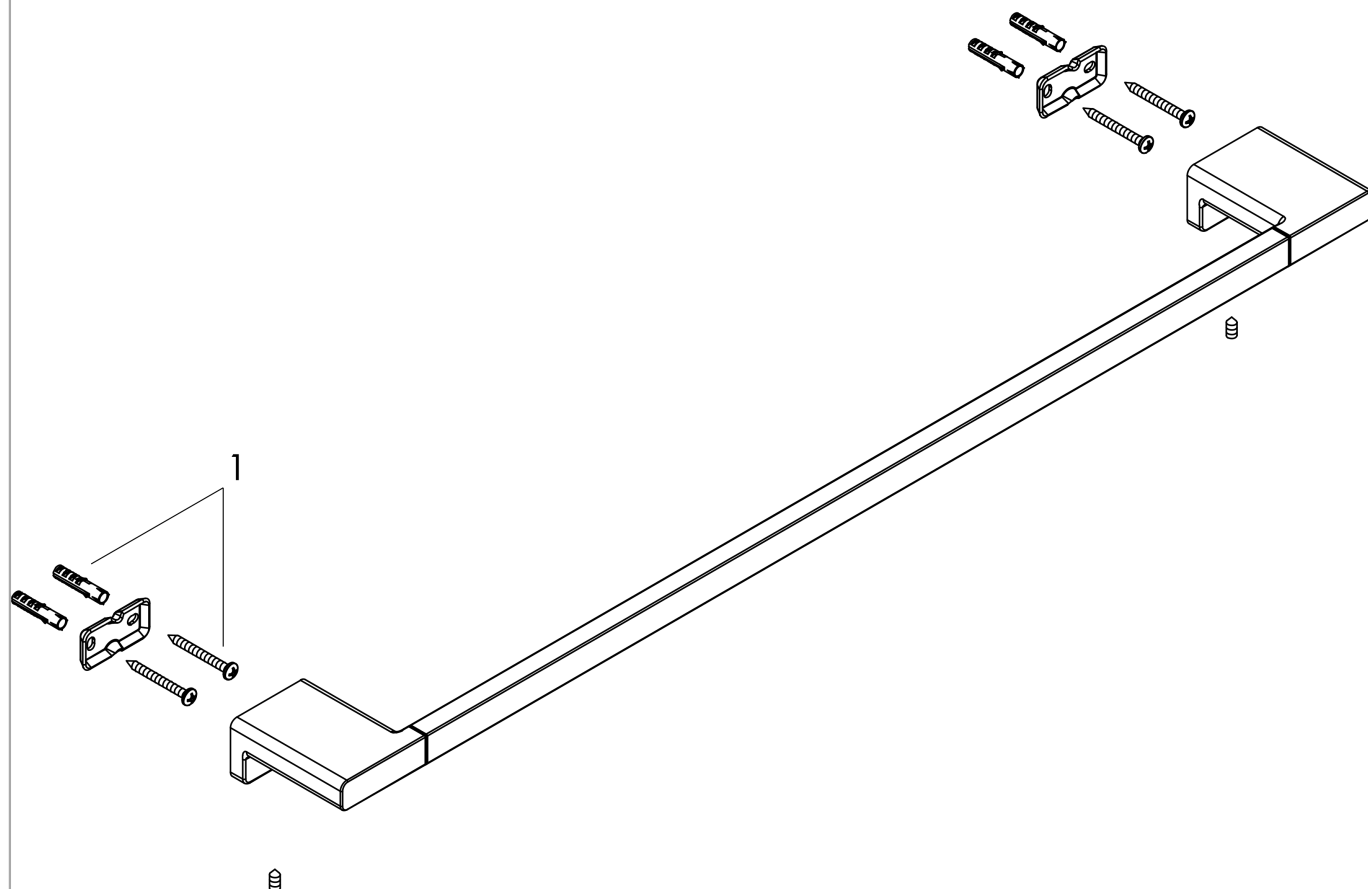

AddStoris

Держатель банного полотенца

Поверхности : шлиф. черный хром

Артикульный номер: 41747340

Описание

Характеристики

- материал: металл
- длина 648 мм
- вид монтажа: настенный монтаж
- расстояние между отверстиями 626 мм
- настенный монтаж
- материал держателя: металл

Награды за дизайн

reddot winner 2021

Продукт

Чертеж

AddStoris

Держатель банного полотенца

Поверхности : **шлиф. черный хром**

Артикульный номер: **41747340**

Покомпонентное изображение

Год выпуска: >04/21

AddStoris

Держатель банного полотенца

Поверхности : шлиф. черный хром Артикульный номер: 41747340

Перечень запасных частей

Год выпуска: >04/21

Позиция	Описание	Артикульный номер	PC	PU
1	mounting set	40915000	-	1