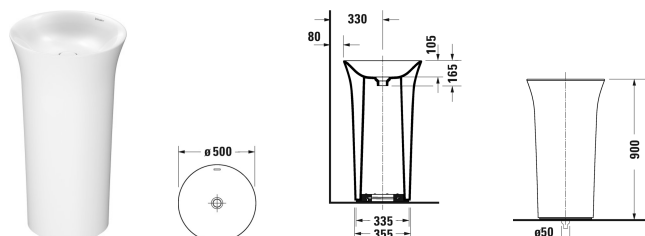

Отдельно стоящий умывальник # 2703500070

| < Ø 500 мм > |

Отдельно стоящий умывальник	Размеры	Вес	Номер заказа
шлифованный вариант, без перелива, без площадки под смеситель, с отверстием для подключения к полу, включая крепление, сифон включительно, керамическая крышка для отходов в комплекте, Монтажные материалы включены, Ø 500 мм			
Цвета 00 Белый Alpin			
Вариант <input checked="" type="checkbox"/>			
	Ø 500 мм	42,000 кг	2703500070
Сантехническая керамика со специальным покрытием WonderGliss остается чистой и красивой в течение долгого времени. При заказе WonderGliss добавьте "1" на 11-м месте в артикуле модели.			

Все чертежи содержат необходимые размеры с соблюдением стандартных допусков. Они указаны в мм и не являются обязательными. Точные размеры, в частности для монтажа по индивидуальному заказу, можно получить только по готовому изделию.