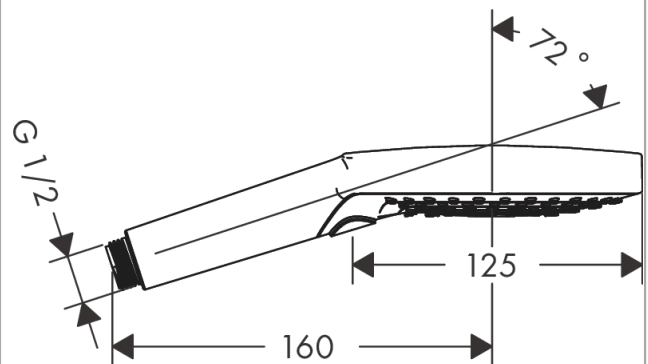

Raindance Select S Ручной душ 120 3jet

Поверхность: **Матовый черный хром**   Артикульный номер: **26530340**

Описание

Характеристики

- размер головки душа: 125 мм
- тип струи: Rain, RainAir, Whirl
- удобный выбор струи с помощью кнопки Select
- максимальный объем расхода воды при 3 барах: 15 л/мин
- промываемое сетчатое уплотнение
- соединительная резьба G $\frac{1}{2}$
- подходит для проточных водонагревателей

Технология

Награды за дизайн

reddot winner 2020

reddot winner 2021

Продукт

Чертеж

График расхода воды

Расход измерен практически с помощью соответствующей арматуры (термостат/смеситель/скрытый клапан).