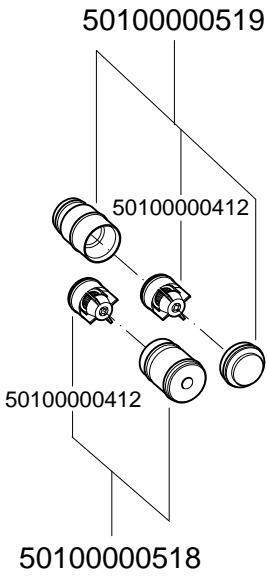

DE Ersatzteile
EN Spare parts
ES Piezas de recambio

FR Liste de pièces
IT Elenco delle parti
NL Onderdelen

CS Sada náhradních
PL Zestaw części
RU Запчасти

IXMO
59553XX0002

50100000563

59553000070

50100000183

50100XX0513

59553000071

59553010282

59553010092

50100000673
 ($\Delta t < 45^\circ \text{C}$)

50100000515
 ($\Delta t > 45^\circ \text{C}$)

50100XX0516

50100XX0517

XX = 01, 07, 17, 02, 03, 04, 05, 12, 13