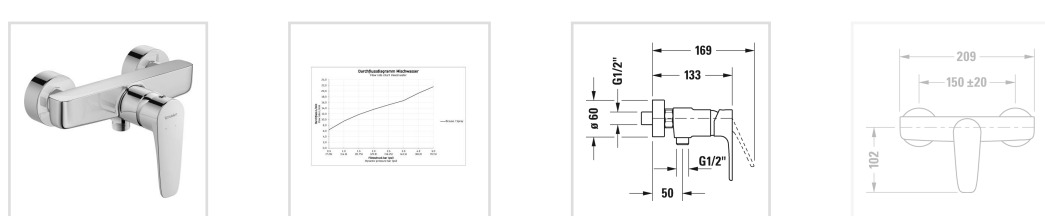

## В.1 Однорычажный смеситель для душа для стандартного монтажа

- ↓ [Монтажная инструкция](#)
- ↓ [Руководство по эксплуатации](#)
- [CAD и данные по планированию](#)

Номер артикула В14230000

керамический картридж, клапан обратного тока в муфте шланга, переходник для шланга DN15, соединительный патрубок размер DN15, рекомендуемое рабочее давление 3-5 бар, поверхность хромированная