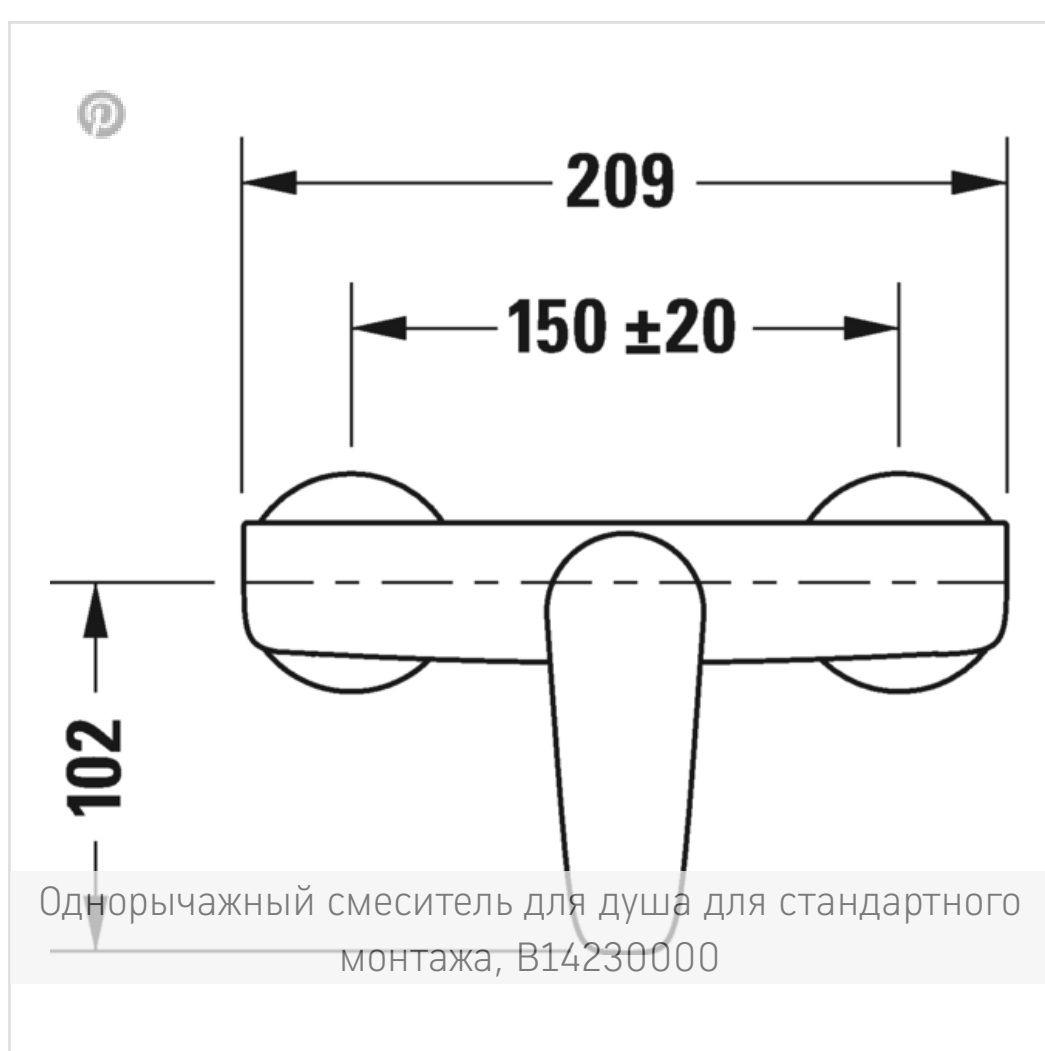

## В.1 Однорычажный смеситель для душа для стандартного монтажа

- ↓ [Монтажная инструкция](#)
- ↓ [Руководство по эксплуатации](#)
- [CAD и данные по планированию](#)

Номер артикула В14230000

керамический картридж, клапан обратного тока в муфте шланга, переходник для шланга DN15, соединительный патрубок размер DN15, рекомендуемое рабочее давление 3-5 бар, поверхность хромированная