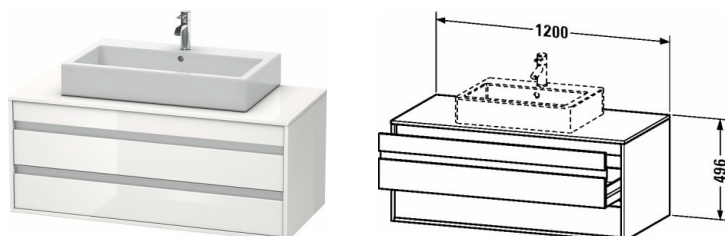

Ketho Тумбочка подвесная # KT6656

| < 1200 мм > |

Тумбочка подвесная	Размеры	Вес	Номер заказа
2 выдвижных ящика, верхний ящик, вкл. вырез и крышку для сифона, консольная столешница с одним вырезом, для 1 накладной раковины посередине			
Цвета			
M07 Бетонно-серый матовый декор M09 Светло-голубой матовый декор M14 Терра, декор M18 Белый матовый, декор M21 Орех темный декор M22 Белый глянцевый декор M31 Сосна серебристая, декор M43 Базальт матовый, декор M49 Графит матовый, декор M51 Сосна коричневая, декор M52 Европейский дуб, декор M53 Каштан темный, декор M75 Лен, декор M79 Орех натуральный, декор M91 Серо-коричневый декор			
Вариант			
	1200 x 550 мм		KT6656
Справка			
Рекомендуется малогабаритный сифон # 005076, Необходимые данные для заказа:			
Соответствующая продукция			
Малогабаритный сифон , 1 1/4" мм	1 1/4" мм		005076
Раковина шлифованный вариант, без перелива, без площадки под смеситель, 580 x 415 мм	580 x 415 мм		031758
Раковина шлифованный вариант, без перелива, с плоскостью под смеситель, включая крепление, 500 x 500 мм	500 x 500 мм		032050
Раковина с переливом, без площадки под смеситель, вкл. заглушку для перелива, хром, включая крепление, Ø 420 мм	Ø 420 мм		032542
Раковина с переливом, без площадки под смеситель, вкл. заглушку для перелива, хром, включая крепление, 420 x 420 мм	420 x 420 мм		033342
Раковина с переливом, без площадки под смеситель, вкл. заглушку для перелива, хром, включая крепление, 550 x 420 мм	550 x 420 мм		033452