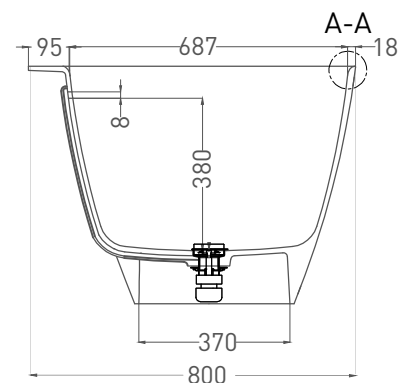

SOFIA WALL 170x80

ПРИСТЕННАЯ ВАННА 102512G

Дизайн: Salini SRL

salini
L'ANIMA DELL'ACQUA

Размеры: 1700 x 800 x 580 мм

Вес нетто / брутто: 115 / 166 кг

Объём до перелива: 290 л

Глубина до перелива: 380 мм

Материал: S-Sense

Покрытие: глянцевое

Цвет: RAL / белый

Комплектация: интегрированный слив-перелив, сифон, донный клапан Click-Clack в цвет изделия с логотипом Salini

Требуемый смеситель: настенный / на борт ванны

Гарантия: 10 лет

Производство: Италия / Россия

Salini SRL

20122 Italia, Milano, Largo Ildefonso Schuster, 1

info@salini-srl.com

www.salini-srl.com

© Salini SRL - All rights reserved

Все права защищены. Несанкционированное копирование, публикация, полное или частичное воспроизведение запрещены.