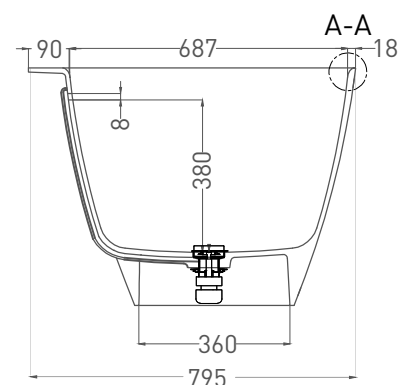

SOFIA WALL 170x80

ПРИСТЕННАЯ ВАННА 102522M

Дизайн: Salini SRL

salini
L'ANIMA DELL'ACQUA

Размеры: 1700 x 795 x 580 мм

Вес нетто / брутто: 98 / 149 кг

Объем до перелива: 290 л

Глубина до перелива: 380 мм

Материал: S-Stone

Покрытие: матовое

Цвет: RAL / белый

Комплектация: интегрированный слив-перелив, сифон, донный клапан Click-Clack в цвет изделия с логотипом Salini

Требуемый смеситель: настенный / на борт ванны

Гарантия: 10 лет

Производство: Италия / Россия

Salini SRL

20122 Italia, Milano, Largo Ildefonso Schuster, 1

info@salini-srl.com

www.salini-srl.com

© Salini SRL - All rights reserved

Все права защищены. Несанкционированное копирование, публикация, полное или частичное воспроизведение запрещены.