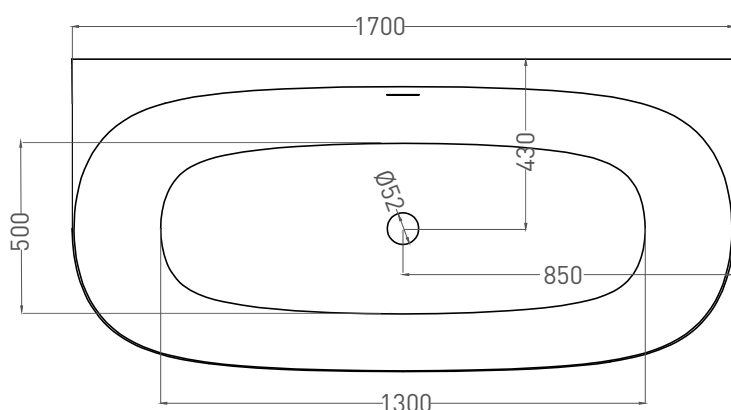

SOFIA WALL 170x80

ПРИСТЕННАЯ ВАННА 102522M

Дизайн: Salini SRL

salini
L'ANIMA DELL'ACQUA

Размеры: 1700 x 795 x 580 мм

Вес нетто / брутто: 98 / 149 кг

Объем до перелива: 290 л

Глубина до перелива: 380 мм

Материал: S-Stone

Покрытие: матовое

Цвет: RAL / белый

Комплектация: интегрированный слив-перелив, сифон, донный клапан Click-Clack в цвет изделия с логотипом Salini

Требуемый смеситель: настенный / на борт ванны

Гарантия: 10 лет

Производство: Италия / Россия

Salini SRL

20122 Italia, Milano, Largo Ildefonso Schuster, 1

info@salini-srl.com

www.salini-srl.com

© Salini SRL - All rights reserved

Все права защищены. Несанкционированное копирование, публикация, полное или частичное воспроизведение запрещены.