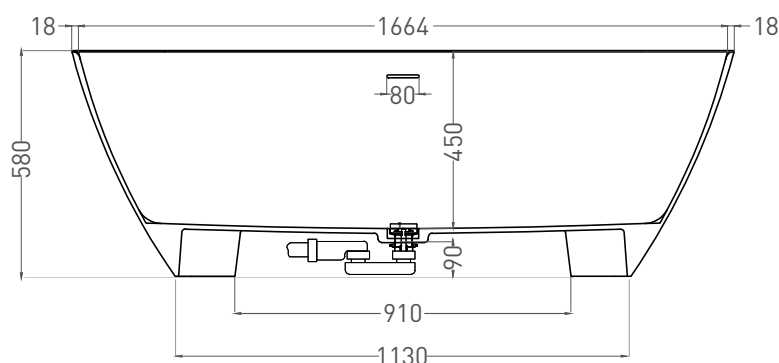

SOFIA WALL 170x80

ПРИСТЕННАЯ ВАННА 102522M

Дизайн: Salini SRL

salini
L'ANIMA DELL'ACQUA

Размеры: 1700 x 795 x 580 мм

Вес нетто / брутто: 98 / 149 кг

Объем до перелива: 290 л

Глубина до перелива: 380 мм

Материал: S-Stone

Покрытие: матовое

Цвет: RAL / белый

Комплектация: интегрированный слив-перелив, сифон, донный клапан Click-Clack в цвет изделия с логотипом Salini

Требуемый смеситель: настенный / на борт ванны

Гарантия: 10 лет

Производство: Италия / Россия

Salini SRL

20122 Italia, Milano, Largo Ildefonso Schuster, 1

info@salini-srl.com

www.salini-srl.com

© Salini SRL - All rights reserved

Все права защищены. Несанкционированное копирование, публикация, полное или частичное воспроизведение запрещены.