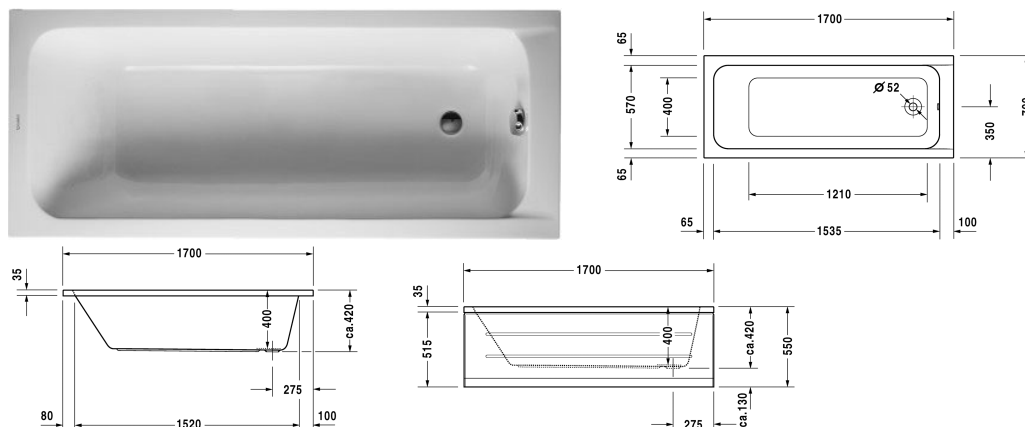

D-Code Ванна # 700098000000000

| < 1700 мм > |

Ванна	Размеры	Вес	Номер заказа
прямоугольный вариант, встраиваемая версия, с одним наклоном для спины, выпуск в зоне ног, санитарный акрил, Полезный объем 110 л			
Цвета			
00 Белый Alpin			
Вариант			
Базовая модель	1700 x 700 мм	19,500 кг	700098000000000
Подходящая настройка			
Поручень для ванны хром			792804
Соответствующая продукция			
Опора из стиропора для ванны для # 700098,			790472
Панель боковая правая, для ванн D-Code, *, 700 мм,			701031
Панель фронтальный вариант, для ванн D-Code, *, 1700 мм,			701027
Панель боковая левая, для ванн D-Code, *, 700 мм,			701035
Анкер для ванны для монтажа и опоры ванн и душевых поддонов D-code, 3 штуки,			790125
Слив и перелив хром, для ванн D-Code с боковым выпуском, диаметр выпуска 52 мм, длина шланга в метал. оплетке 530 мм,			790225
Звукоизоляционный профиль для D-Code, для поглощения шума, Длина: 3300 мм,			790126

D-Code Ванна # 7000980000000000

|< 1700 мм >|

Ножки для ванн и душевых поддонов D-Code, с боковой длиной > 1000 мм, регулировка по высоте от 115 до 180 мм, регулировка по высоте 135 - 165 мм с комплектом звукоизоляции для душевых поддонов, 2 штуки,	790127
Комплект звукоизоляции для ванн из акрила ****, В составе: анкеры для ванн со звукоизоляцией, битумные маты, настенный профиль,	791368

Все чертежи содержат необходимые размеры с соблюдением стандартных допусков. Они указаны в мм и не являются обязательными. Точные размеры, в частности для монтажа по индивидуальному заказу, можно получить только по готовому изделию.