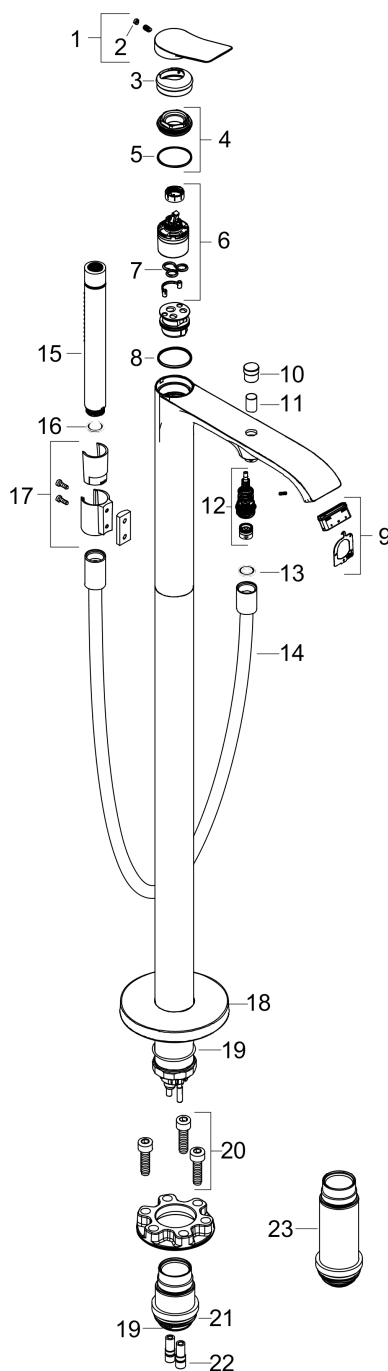

Vivenis

Смеситель для ванны, однорычажный, напольный

Поверхности : **матовый черный** Артикульный номер: **75445670**

Описание

Характеристики

- состоит из: смеситель для ванны напольный, ручной душ-«палочка», шланг для душа, держатель для душа
- выступ 236 мм
- вид соединения: скрытая часть
- тип струи смесителя: Прямоугольная струя
- тип струи ручного душа: Rain, Mono
- максимальный расход воды при 3 бар: 21,3 л/мин
- расход воды изливом на ванны при 3 барах: 21,3 л/мин
- расход воды ручным душем при 3 барах: 13,4 л/мин
- мин. рабочее давление 1 бар
- макс. рабочее давление: 10 бар
- керамический узел смешивания
- регулируемое ограничение температуры
- Дивертер с переключателем вакуумного типа
- клапан обратного тока воды

Технология

Награды за дизайн

reddot winner 2021

Продукт

Чертеж

Vivenis

Смеситель для ванны, однорычажный, напольный

Поверхности : матовый черный Артикульный номер: 75445670

График расхода воды

Vivenis

Смеситель для ванны, однорычажный, напольный

Поверхности : матовый черный Артикульный номер: 75445670

Покомпонентное изображение

Год выпуска: >06/21

Vivenis

Смеситель для ванны, однорычажный, напольный

Поверхности : матовый черный Артикульный номер: 75445670

Перечень запасных частей

Год выпуска: >06/21

Позиция	Описание	Артикульный номер	PC	PU
1	handle	94277670	-	1
2	screw cover	93735610	-	1
3	escutcheon	94027670	-	1
4	nut	93995000	-	1
5	O-ring 35x1,5	92114000	-	1
6	cartridge, assy	93895000	-	1
7	seal	95008000	-	1
8	O-Ring 30x2	98186000	-	1
9	aerator cpl.	93916000	-	1
10	diverter knob	97981670	-	1
11	sleeve	97979670	-	1
12	selector	97978000	-	1
13	seal	98058000	-	1
14	shower hose 1,25 m	28282670	-	1
15	handshower	28532670	-	1
16	filter packing	94246000	-	1
17	shower holder, assy	96295670	-	1
18	escutcheon	94038670	-	1
19	O-ring 44x2,5	98162000	-	1
20	hexagon socket screw M10x35	97670000	-	1
21	O-ring 29x3	98371000	-	1
22	O-ring 7x2	98419000	-	1
23	extension set 60 mm	93882000	-	1