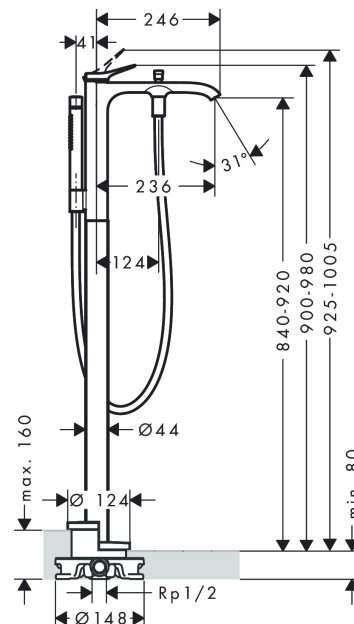

Vivenis

Смеситель для ванны, однорычажный, напольный

Поверхности : **матовый черный** Артикульный номер: **75445670**

Описание

Характеристики

- состоит из: смеситель для ванны напольный, ручной душ-«палочка», шланг для душа, держатель для душа
- выступ 236 мм
- вид соединения: скрытая часть
- тип струи смесителя: Прямоугольная струя
- тип струи ручного душа: Rain, Mono
- максимальный расход воды при 3 бар: 21,3 л/мин
- расход воды изливом на ванны при 3 барах: 21,3 л/мин
- расход воды ручным душем при 3 барах: 13,4 л/мин
- мин. рабочее давление 1 бар
- макс. рабочее давление: 10 бар
- керамический узел смешивания
- регулируемое ограничение температуры
- Дивертер с переключателем вакуумного типа
- клапан обратного тока воды

Технология

Награды за дизайн

reddot winner 2021

Продукт

Чертеж

Vivenis

Смеситель для ванны, однорычажный, напольный

Поверхности : матовый черный Артикульный номер: 75445670

График расхода воды

Vivenis

Смеситель для ванны, однорычажный, напольный

Поверхности : матовый черный Артикульный номер: 75445670

Покомпонентное изображение

Год выпуска: >06/21

Vivenis

Смеситель для ванны, однорычажный, напольный

Поверхности : матовый черный Артикульный номер: 75445670

Перечень запасных частей

Год выпуска: >06/21

Позиция	Описание	Артикульный номер	PC	PU
1	handle	94277670	-	1
2	screw cover	93735610	-	1
3	escutcheon	94027670	-	1
4	nut	93995000	-	1
5	O-ring 35x1,5	92114000	-	1
6	cartridge, assy	93895000	-	1
7	seal	95008000	-	1
8	O-Ring 30x2	98186000	-	1
9	aerator cpl.	93916000	-	1
10	diverter knob	97981670	-	1
11	sleeve	97979670	-	1
12	selector	97978000	-	1
13	seal	98058000	-	1
14	shower hose 1,25 m	28282670	-	1
15	handshower	28532670	-	1
16	filter packing	94246000	-	1
17	shower holder, assy	96295670	-	1
18	escutcheon	94038670	-	1
19	O-ring 44x2,5	98162000	-	1
20	hexagon socket screw M10x35	97670000	-	1
21	O-ring 29x3	98371000	-	1
22	O-ring 7x2	98419000	-	1
23	extension set 60 mm	93882000	-	1