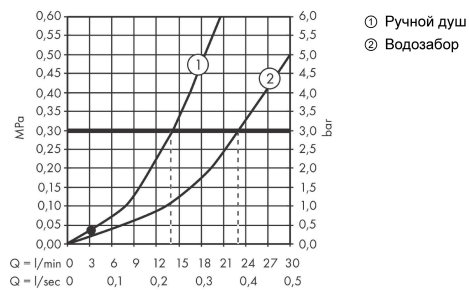

Vivenis

Смеситель для ванны, однорычажный, напольный

Поверхности : матовый черный   Артикульный номер: 75445670

График расхода воды