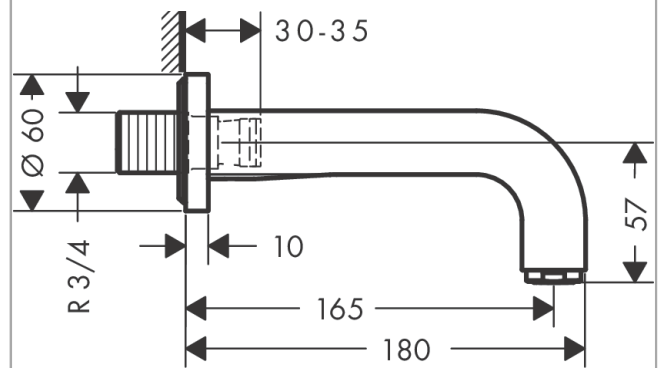

AXOR Citterio

Излив на ванну

Поверхности : **хром** Артикульный номер: **39410000**

Описание

Характеристики

- выступ 165 мм
- расход воды: 25 л/мин
- тип струи: обычная струя

Технология

Продукт

Чертеж

График расхода воды

Расход измерен практически с помощью соответствующей арматуры (термостат/смеситель/скрытый клапан).