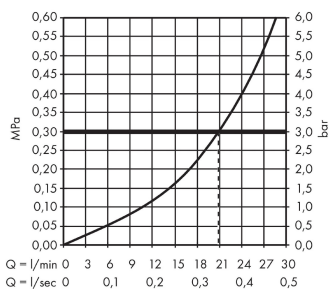

AXOR Citterio

Излив на ванну

Поверхности : **хром** Артикульный номер: **39410000**

Описание

Характеристики

- выступ 165 мм
- расход воды: 25 л/мин
- тип струи: обычная струя

Технология

Продукт

Чертеж

График расхода воды

Расход измерен практически с помощью соответствующей арматуры (термостат/смеситель/скрытый клапан).