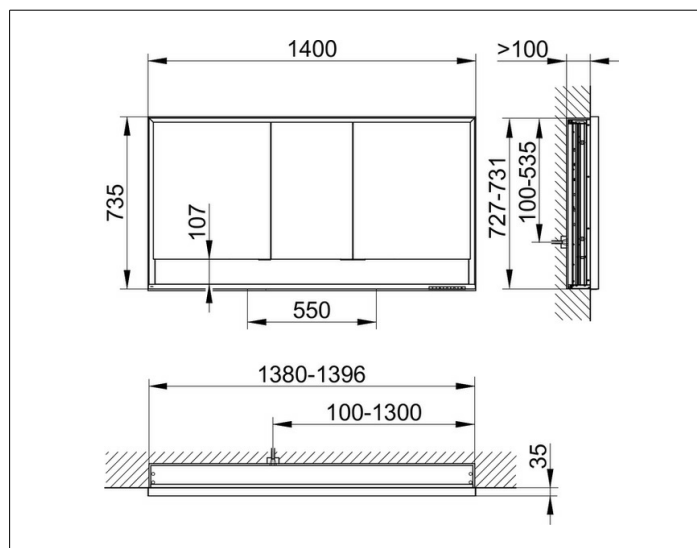

Royal Lumos

14336171301 Зеркальный шкаф

ИЗДЕЛИЕ**ЧЕРТЕЖ****ОПИСАНИЕ ИЗДЕЛИЯ**

для встраиваемого монтажа,
 бесступенчатая настройка тона подсветки от 2700 Кельвин (теплая белая) до 6500 Кельвин (дневной свет),
 3 поворотные дверцы с двусторонним озеракаливанием стекла, корпус из анодированного серебристого алюминия,
 задняя стенка зеркальная

ПОВЕРХНОСТЬ

серебристый анодированный

ГАБАРИТЫ

1400 x 735 x 130 mm