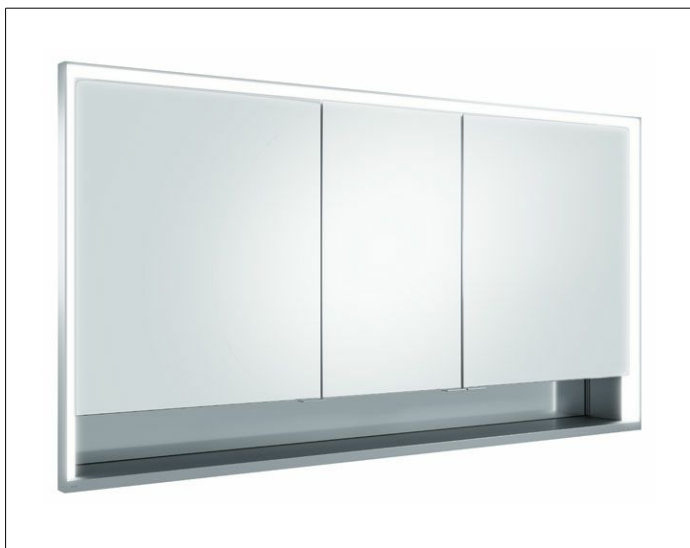

Royal Lumos

14336171301 Зеркальный шкаф

ИЗДЕЛИЕ**ЧЕРТЕЖ****ОПИСАНИЕ ИЗДЕЛИЯ**

для встраиваемого монтажа,
 бесступенчатая настройка тона подсветки от 2700 Кельвин (теплая белая) до 6500 Кельвин (дневной свет),
 3 поворотные дверцы с двусторонним озеракаливанием стекла, корпус из анодированного серебристого алюминия,
 задняя стенка зеркальная

Управление:

сенсорные клавиши на корпусе шкафа,
 встроенная функция отдельного включения от общего выключателя в помещении

Подсветка:

общая подсветка и подсветка умывальника/
 полочки отдельно плавно регулируются

ПОВЕРХНОСТЬ

серебристый анодированный

ГАБАРИТЫ

1400 x 735 x 130 mm