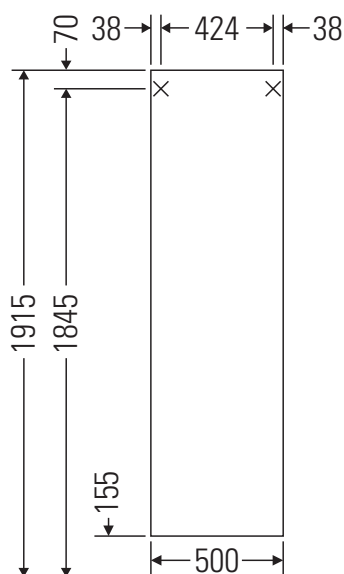

Happy D.2

H2 9252 L/R

Инструкция по монтажу

Указания по применению

Серия мебели для ванной комнаты соответствует действующим нормам и директивам на момент поставки и сконструирована для использования в ванных комнатах. Непосредственное орошение водой, например, во время мытья под душем следует избегать.