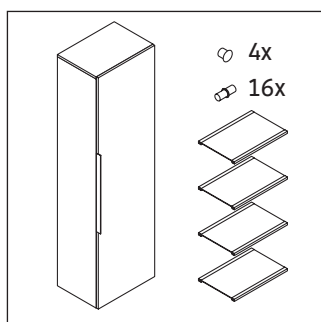

Happy D.2

H2 9252 L/R

Инструкция по монтажу

Указания по применению

Серия мебели для ванной комнаты соответствует действующим нормам и директивам на момент поставки и сконструирована для использования в ванных комнатах. Непосредственное орошение водой, например, во время мытья под душем следует избегать.