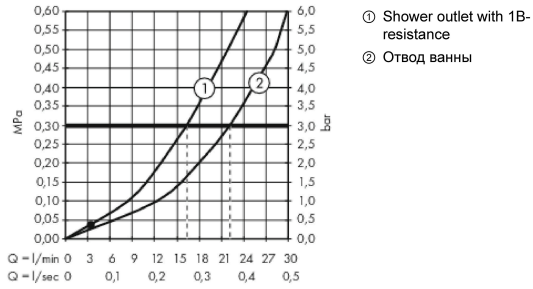

Metropol

Смеситель для ванны, однорычажный, внешнего монтажа, с рычажной ручкой
\u041F\u043E\u0432\u0435\u0440\u0445\u043E\u0440\u043E\u0432\u043E\u0435\u0441\u0442\u0435\u043F\u043E\u0442: Матовый черный
хром Артикул номер: **32540340**

График расхода воды