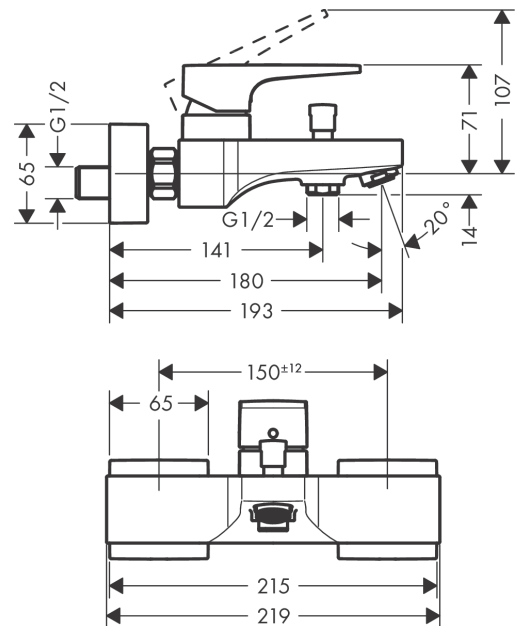

Metropol

Смеситель для ванны, однорычажный, внешнего монтажа, с рычажной ручкой

Матовый черный хром Артикул: **32540340**

Описание

Характеристики

- 2 функции
- выступ: 180 мм
- расстояние до центра: 150 мм ± 12 мм
- смеситель распылительного типа: обычная струя
- максимальный объем расхода воды при 3 барах: 22 л/мин
- объем расхода воды для излива при 3 барах: 22 л/мин
- объем расхода воды ручного душа при 3 барах: 16 л/мин
- Керамический картридж
- регулируемое ограничение температуры
- переключатель с автоматической переустановкой
- со встроенной защитной комбинацией EN 1717
- подходит для проточных водонагревателей
- тип соединения: S-образные эксцентрики
- настенный монтаж
- мин. рабочее давление 1 бар
- макс. напор воды: 10 бар

Технология

Награды за дизайн

Продукт

Чертеж

Metropol

Смеситель для ванны, однорычажный, внешнего монтажа, с рычажной ручкой
 \u041F\u043E\u0432\u0435\u0440\u0445\u043E\u0440\u043E\u0432\u043E\u0435\u0441\u0442\u0435\u043F\u043E\u0442: Матовый черный
 хром Артикул номер: **32540340**

Покомпонентное изображение

Год выпуска: >11/19

Metropol

Смеситель для ванны, однорычажный, внешнего монтажа, с рычажной ручкой

Матовый черный хром Артикулный номер: 32540340

Перечень запасных частей

Год выпуска: >11/19