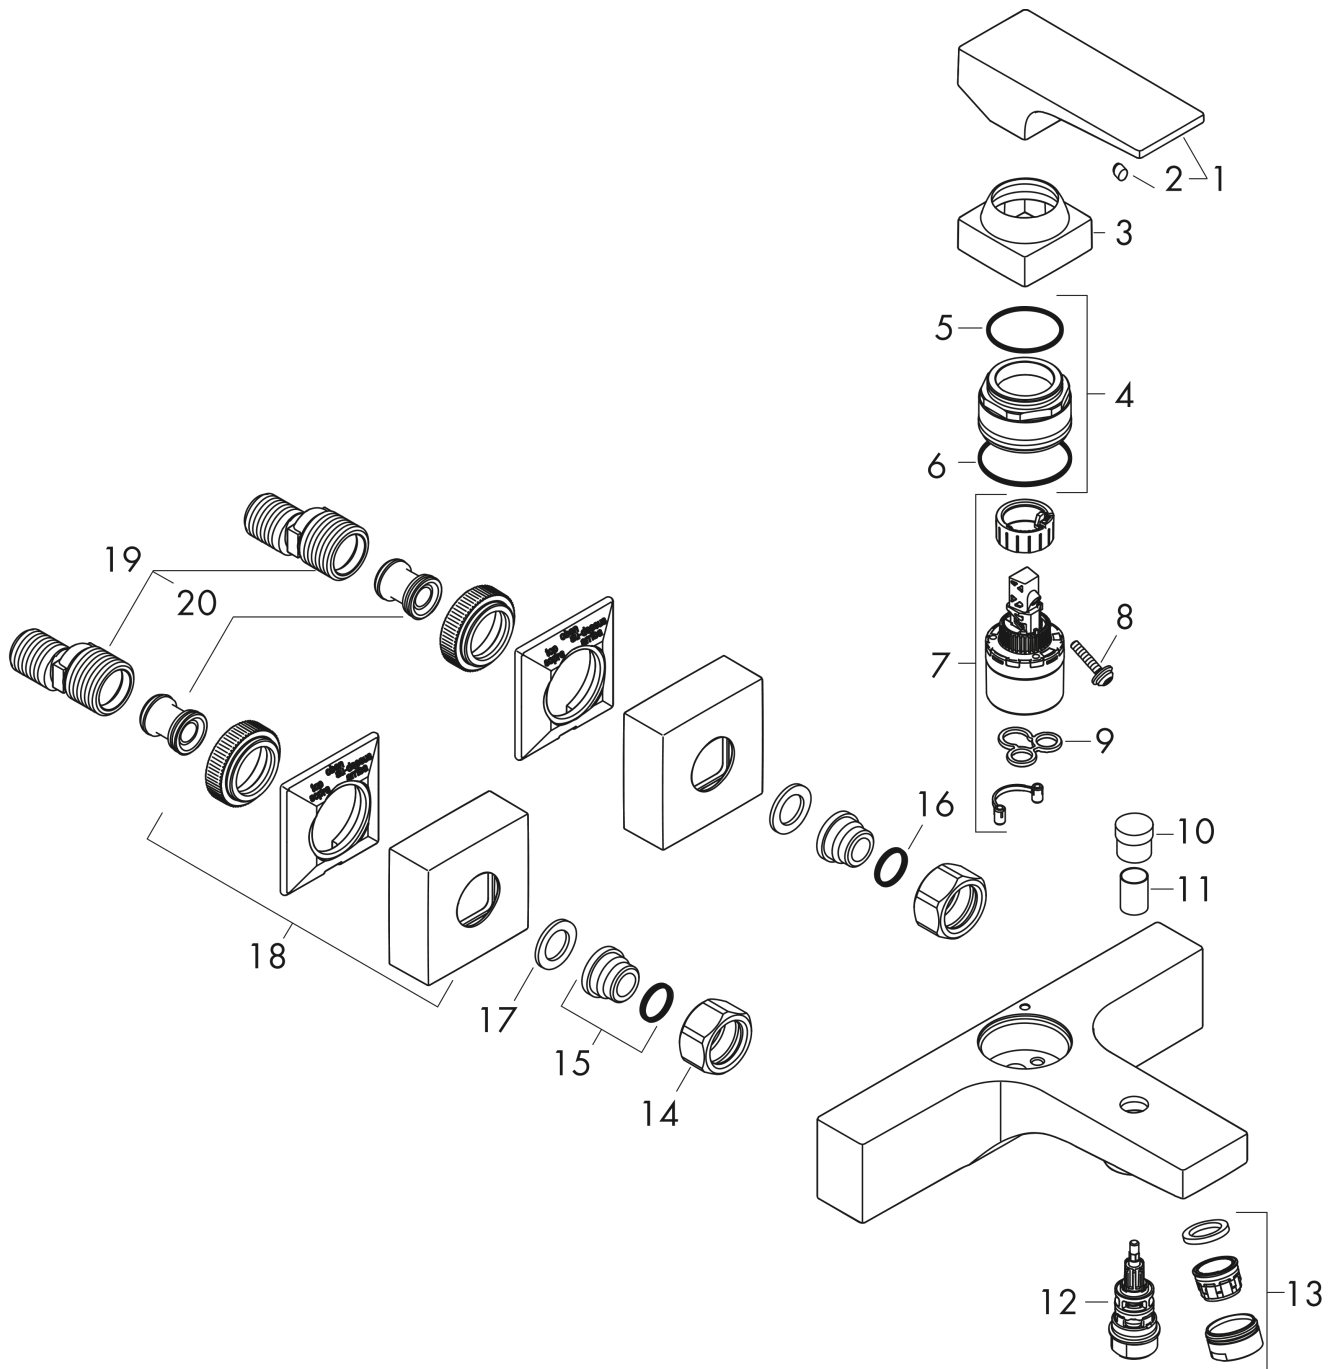

Metropol

Смеситель для ванны, однорычажный, внешнего монтажа, с рычажной ручкой

Матовый черный хром Артикул: **32540340**

Описание

Характеристики

- 2 функции
- выступ: 180 мм
- расстояние до центра: 150 мм ± 12 мм
- смеситель распылительного типа: обычная струя
- максимальный объем расхода воды при 3 барах: 22 л/мин
- объем расхода воды для излива при 3 барах: 22 л/мин
- объем расхода воды ручного душа при 3 барах: 16 л/мин
- Керамический картридж
- регулируемое ограничение температуры
- переключатель с автоматической переустановкой
- со встроенной защитной комбинацией EN 1717
- подходит для проточных водонагревателей
- тип соединения: S-образные эксцентрики
- настенный монтаж
- мин. рабочее давление 1 бар
- макс. напор воды: 10 бар

Покомпонентное изображение

Год выпуска: >11/19

Metropol

Смеситель для ванны, однорычажный, внешнего монтажа, с рычажной ручкой

Матовый черный хром Артикулный номер: 32540340

Перечень запасных частей

Год выпуска: >11/19

| Позиция | Описание | Артикулный номер | PC | PU |
|---------|--------------------------|------------------|----|----|
| 1 | handle | 93075340 | - | 1 |
| 2 | screw cover | 96338000 | - | 1 |
| 3 | flange | 93078340 | - | 1 |
| 4 | nut | 93079000 | - | 1 |
| 5 | O-Ring 30x2 | 98186000 | - | 1 |
| 6 | O-ring 33x1,5 | 98164000 | - | 1 |
| 7 | cartridge, assy | 92730000 | - | 1 |
| 8 | locking screw for handle | 95140000 | - | 1 |
| 9 | seal | 95008000 | - | 1 |
| 10 | diverter knob | 97981340 | - | 1 |
| 11 | sleeve | 97979340 | - | 1 |
| 12 | selector | 97978000 | - | 1 |
| 13 | aerator M24x1 (30 l/min) | 96512340 | - | 1 |
| 14 | set of nuts | 96157340 | - | 1 |
| 15 | connecting thread | 97220000 | - | 1 |
| 16 | O-ring 15x2 | 98163000 | - | 1 |
| 17 | filter packing | 96922000 | - | 1 |
| 18 | escutcheon | 93077340 | - | 1 |
| 19 | set of S-unions (±12 mm) | 94140000 | - | 1 |
| 20 | noise reduction | 96429000 | - | 1 |