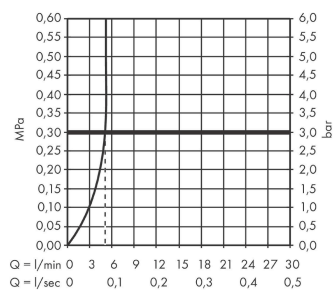

График расхода воды