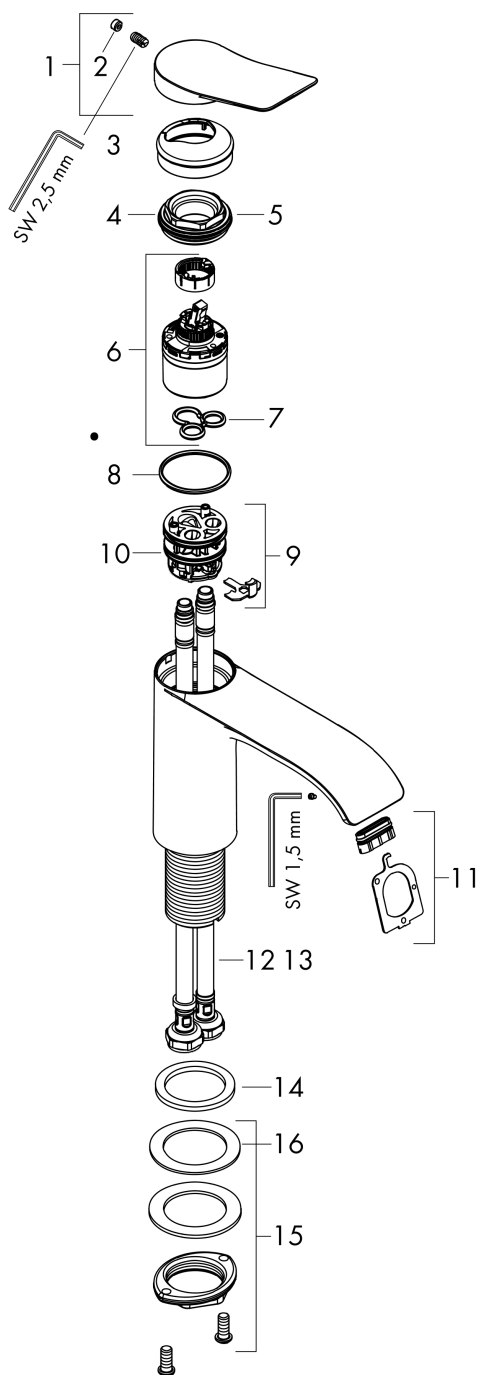

Vivenis

Смеситель для раковины, однорычажный, 110 без сливного гарнитура

Поверхности : матовый черный Артикулный номер: 75022670

Покомпонентное изображение

Год выпуска: >06/21

Vivenis

Смеситель для раковины, однорычажный, 110 без сливного гарнитура

Поверхности : матовый черный Артикулный номер: 75022670

Перечень запасных частей

Год выпуска: >06/21

Позиция	Описание	Артикулный номер	PC	PU
1	handle	94277670	-	1
2	screw cover	93735610	-	1
3	escutcheon	94027670	-	1
4	nut	93995000	-	1
5	O-ring 35x1,5	92114000	-	1
6	cartridge, assy	93897000	-	1
7	seal	95008000	-	1
8	O-ring 35x2	92604000	-	1
9	adapter for cartridge	98750000	-	1
10	O-Ring 30x2	98186000	-	1
11	spray former	94275000	-	1
12	connection hose 450 mm M8x0,75 G3/8	97206000	-	1
13	O-ring 6,6x1,6	93019000	-	1
14	flat seal	98749000	-	1
15	fixing set (Ø 32)	13961000	-	1
16	lever collar	97548000	-	1
a	fixation extension 35 mm	13898000	-	1