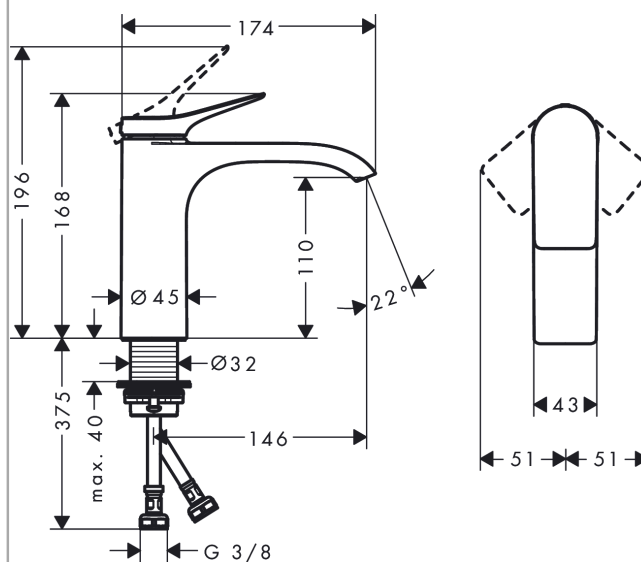

Vivenis

Смеситель для раковины, однорычажный, 110 без сливного гарнитура

Поверхности : матовый черный Артикулный номер: 75022670

Описание

Характеристики

- ComfortZone 110
- выступ 146 мм
- тип струи: Прямоугольная струя
- максимальный расход воды при 3 бар: 5 л/мин
- Керамический картридж
- регулируемое ограничение температуры
- подходит для проточных водонагревателей
- вид соединения: соединительные шланги G 3/8

Технология

Награды за дизайн

reddot winner 2021

Продукт

Чертеж

График расхода воды