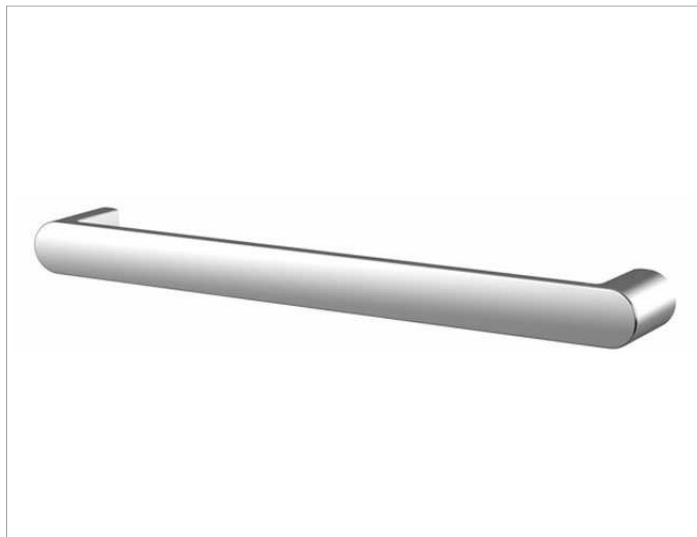

Elegance

31601010700 Поручень

ИЗДЕЛИЕ

ЧЕРТЕЖ

ОПИСАНИЕ ИЗДЕЛИЯ

для вертикального или горизонтального монтажа

поверхность

хром

Габариты

728 mm

спецификации

KEUCO Elegance grab rail 31601010700

Chrome-plated grab rail

Elegant, oval profile,

slightly shaped surfaces in a timeless design,

solid wall mounting in zinc cast,

easy to clean

Getting up and down up to 242 lb load capacity

Axle measurement 27-9/16",

Total width of 28-11/16"

Projection 2-9/16"

incl. corrosion-free mounting material

The restoring of a tip-up seat is not possible!