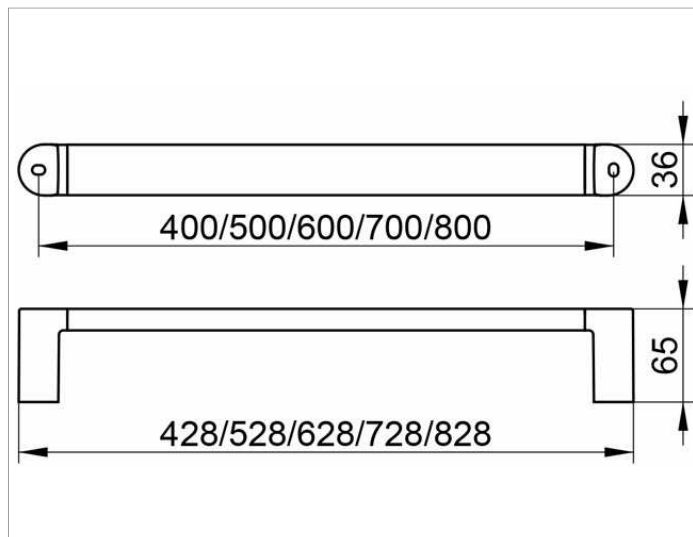

Elegance

31601010700 Поручень

ИЗДЕЛИЕ

ЧЕРТЕЖ

ОПИСАНИЕ ИЗДЕЛИЯ

для вертикального или горизонтального монтажа

поверхность

хром

Габариты

728 mm

спецификации

KEUCO Elegance grab rail 31601010700

Chrome-plated grab rail

Elegant, oval profile,

slightly shaped surfaces in a timeless design,

solid wall mounting in zinc cast,

easy to clean

Getting up and down up to 242 lb load capacity

Axle measurement 27-9/16",

Total width of 28-11/16"

Projection 2-9/16"

incl. corrosion-free mounting material

The restoring of a tip-up seat is not possible!