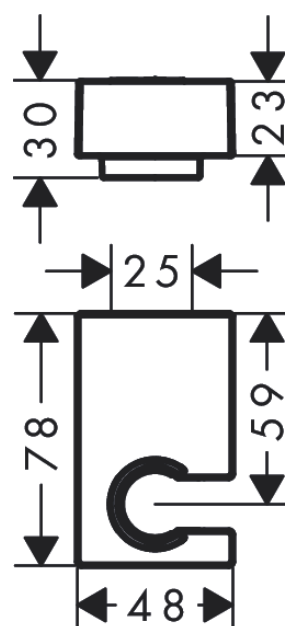

Держатель ручного душа Porter E

Поверхность: **шлиф. бронза** Артикульный номер: **28387140**

Описание

Характеристики

- фиксированное положение держателя
- материал: металл

Награды за дизайн

reddot winner 2020

reddot winner 2021

Продукт

Чертеж

Держатель ручного душа Porter E

Поверхность: **шлиф. бронза** Артикульный номер: **28387140**

Покомпонентное изображение

Год выпуска: >07/19

Держатель ручного душа Porter E

Поверхность: **шлиф. бронза** Артикульный номер: **28387140**

Перечень запасных частей

Год выпуска: **>07/19**

Позиция	Описание	Артикульный номер	PC	PU
1	mounting set	40915000	-	1