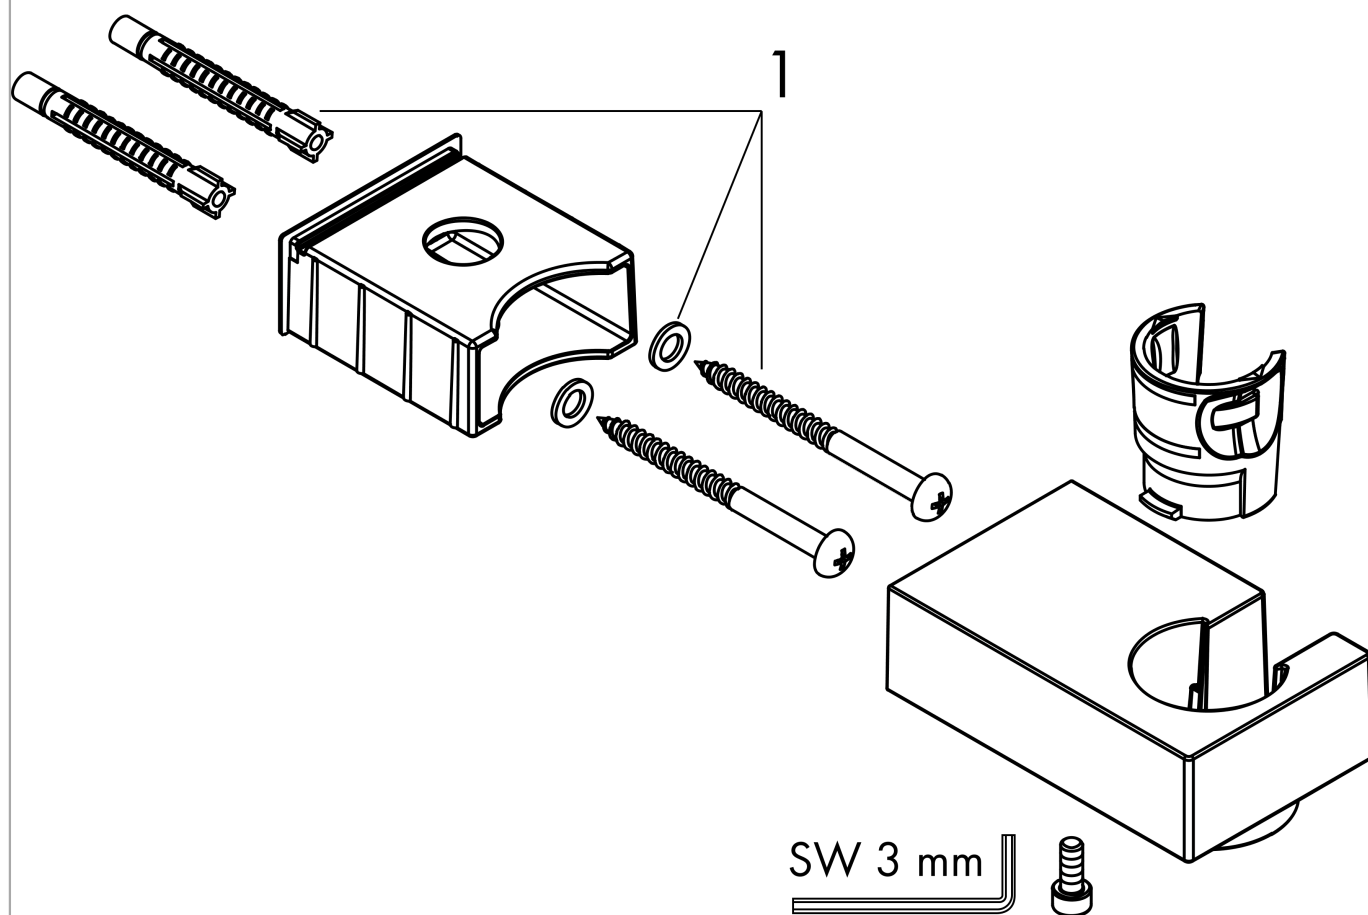

Держатель ручного душа Porter E

Поверхность: **шлиф. бронза** Артикульный номер: **28387140**

Описание

Характеристики

- фиксированное положение держателя
- материал: металл

Награды за дизайн

reddot winner 2020

reddot winner 2021

Продукт

Чертеж

Держатель ручного душа Porter E

Поверхность: **шлиф. бронза** Артикульный номер: **28387140**

Покомпонентное изображение

Год выпуска: >07/19

Держатель ручного душа Porter E

Поверхность: **шлиф. бронза** Артикульный номер: **28387140**

Перечень запасных частей

Год выпуска: **>07/19**

Позиция	Описание	Артикульный номер	PC	PU
1	mounting set	40915000	-	1