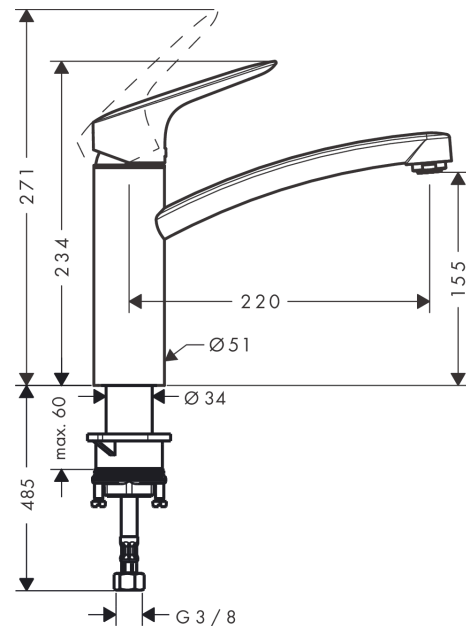

Logis

Logis 160 Кухонный смеситель, однорычажный

Поверхности : хром Артикулный номер: 71832000

Описание

Характеристики

- ComfortZone 160
- угол поворота излива: 360°
- обычная струя
- расход воды 12 л/мин
- керамический узел смешивания
- соединительные шланги G 3/8
- подходит для проточных водонагревателей
- класс шума: I
- класс расхода воды: A

Технология

Продукт

Чертеж

График расхода воды