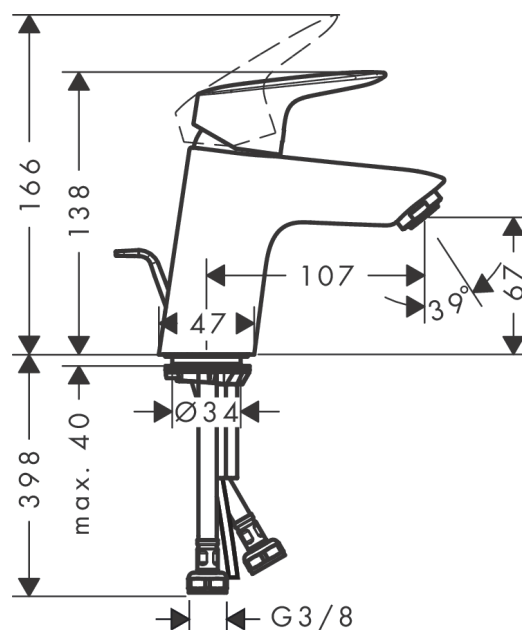

Logis

Смеситель для раковины 70, LowFlow 3,5 л / мин, со сливным гарнитуром

Поверхности : хром Артикулный номер: 71078000

Описание

Характеристики

- состоит из: однорычажный смеситель для раковины, слив/перелив
- ComfortZone 70
- выступ 107 мм
- обычная струя
- расход воды при 3 барах: 3.5 л/мин
- керамический узел смешивания
- регулируемое ограничение температуры
- подходит для проточных водонагревателей
- донный клапан, 1¼"
- материал сливного набора: синтетический
- вид соединения: соединительные шланги G 3/8

Технология

Награды за дизайн

reddot award 2014
winner

Продукт

Чертеж

График расхода воды