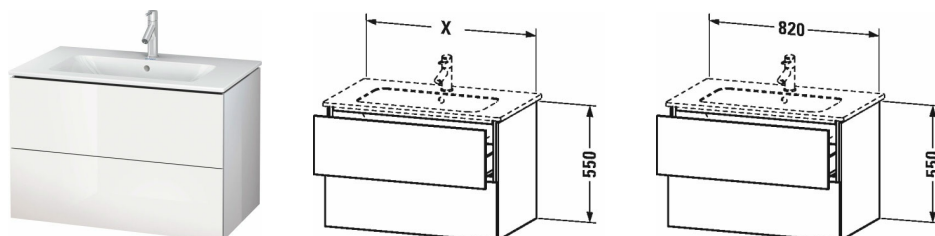

L-Cube Тумбочка подвесная # LC6241

| < 820 мм > |

Тумбочка подвесная	Размеры	Вес	Номер заказа
2 выдвижных ящика, верхний ящик, вкл. вырез и крышку для сифона, для ME by Starck # 233683			
Цвета			
M07 Бетонно-серый матовый декор M09 Светло-голубой матовый декор M11 Кашемировый дуб M12 Дуб брашированный, натуральный шпон M13 Американский орех, натуральный шпон M14 Терра, декор M18 Белый матовый, декор M21 Орех темный декор M22 Белый глянцевый декор M31 Сосна серебристая, декор M38 Доломитово-серый глянцевый лак M40 Черный глянцевый лак M43 Базальт матовый, декор M47 Каменно-синий глянцевый лак M49 Графит матовый, декор M51 Сосна коричневая, декор M52 Европейский дуб, декор M53 Каштан темный, декор M69 Орех брашированный (натуральный шпон) M71 Средиземноморский дуб M72 Дуб брашированный, натуральный шпон M75 Лен, декор M79 Орех натуральный, декор M80 Graphit Super Matt M85 Белый глянцевый лак M86 Капучино глянцевый лак M89 Фланелево-серый глянцевый лак M90 Фланелево-серый шелковисто-матовый лак M91 Серо-коричневый декор			
Вариант	820 x 481 мм		LC6241
Справка			
Рекомендуется малогабаритный сифон # 005076, Система разделителей не монтируется дополнительно, она должна быть установлена на фабрике., Необходимые данные для заказа:, - внутренние разделители да/нет, - орех 77 или клен 78			
Принадлежности			
Дополнительные модули Система разделителей из массива клена или ореха, для шкафчиков шириной 820 мм	820 мм		UV9821
Соответствующая продукция			
Малогабаритный сифон , 1 1/4" мм	1 1/4" мм		005076
Умывальник, умывальник для мебели с переливом, с плоскостью под смеситель, 830 x 490 мм	830 x 490 мм		233683