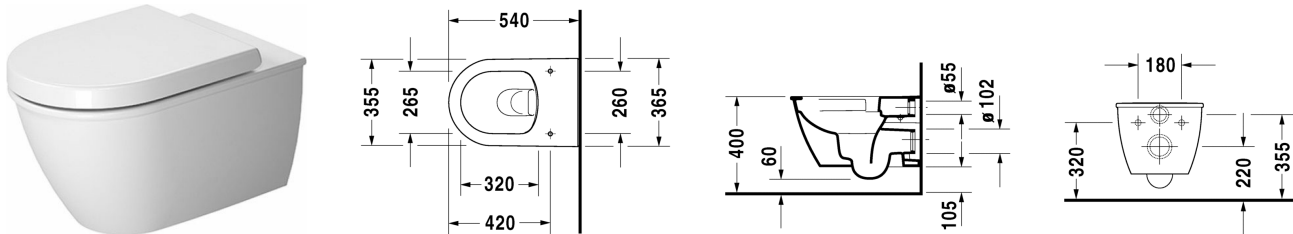

Darling New Унитаз подвесной Duravit Rimless® # 255709..00 / 255709..00

| < 370 мм > |

Унитаз подвесной Duravit Rimless®	Размеры	Вес	Номер заказа
без смывного края, с вертикальным смывом, вкл. крепление Durafix			
Цвета			
00 Белый Alpin 20 HygieneGlaze (антибактериальная керамическая глазурь с практически неограниченной эффективностью)			
Вариант			
♣ 4,5 л	370 x 540 мм	23,200 кг	255709..00
♣ 4,5 л	370 x 540 мм	23,200 кг	255709..00
Справка			
Крепление Durafix для скрытого монтажа включено в поставку, Если не используется инсталляция, рекомендуется крепление # 006500			
Сантехническая керамика со специальным покрытием WonderGliss остается чистой и красивой в течение долгого времени. При заказе WonderGliss добавьте "1" на 11-м месте в артикуле модели.			
Аксессуары для керамики			
Крепление для подвесного биде и подвесного унитаза	Ø 12 x 180 мм	0,200 кг	006500
Принадлежности			
Звукоизоляция для подвесного унитаза		0,300 кг	005064
Соответствующая продукция			
Сиденье для унитаза петли: нерж. сталь, съемный вариант, с автоматическим закрыванием,			006989
Сиденье для унитаза петли: нерж. сталь, без автоматического опускания,			006981