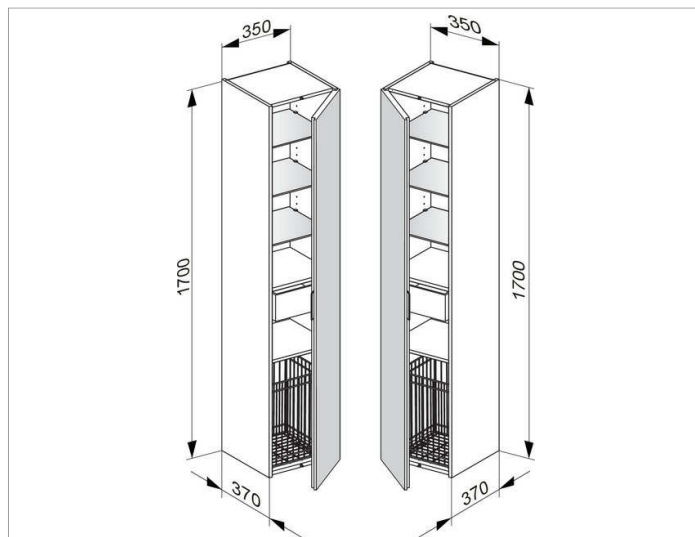

Edition 11

31331YY0001 Высокий шкаф-пенал

ИЗДЕЛИЕ

ЧЕРТЕЖ

ОПИСАНИЕ ИЗДЕЛИЯ

с 1 дверцей, с амортизатором

оборудование

- 3 стеклянные полочки
- 1 бельевая корзина
- 1 выдвижной ящичек

поверхность

11, 14, 18, 27, 28, 30, 49, 57, 44, 85,

Габариты

350 x 1700 x 370 mm