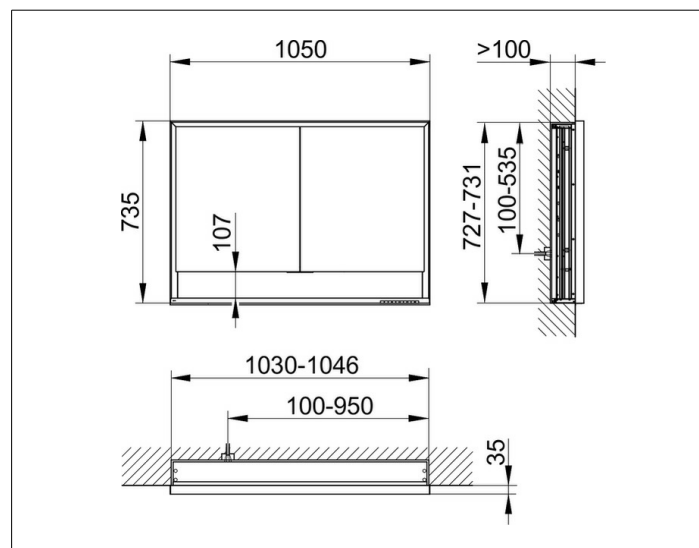

Royal Lumos

14338171301 Зеркальный шкаф

ИЗДЕЛИЕ**ЧЕРТЕЖ****ОПИСАНИЕ ИЗДЕЛИЯ**

для встраиваемого монтажа,
 бесступенчатая настройка тона подсветки от 2700 Кельвин (теплая белая) до 6500 Кельвин (дневной свет),
 2 поворотные дверцы с двусторонним озеракаливанием стекла, корпус из анодированного серебристого алюминия,
 задняя стенка зеркальная

ОБОРУДОВАНИЕ

- 2 электрические розетки
- 2 x 2 переставляемые по высоте стеклянные полочки
- наружная полочка по всей ширине
- амортизатор дверцы

ПОВЕРХНОСТЬ

серебристый анодированный

ГАБАРИТЫ

1050 x 735 x 130 mm