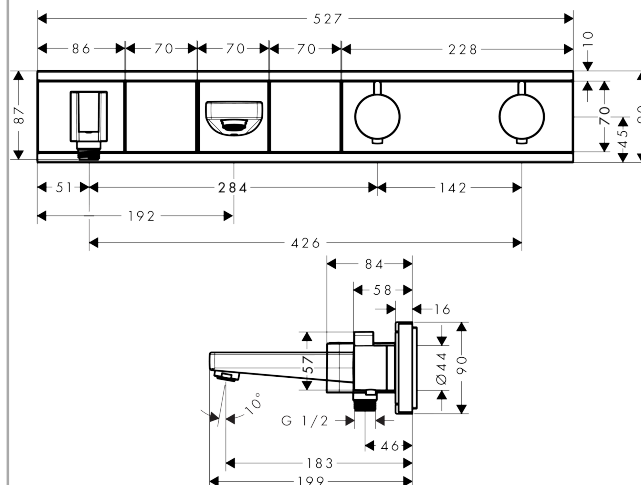

RainSelect

RainSelect для ванны с 2 кнопками, CM

Поверхности : **хром** Артикульный номер: **15359000**

Описание

Характеристики

- состоит из: Термостат, держатель для душа
- 2 потребителя
- кнопка Select включения / выключения для 2 потребителей
- картридж термостата, клапан Select
- предохранительный ограничитель при 40°C
- регулируемое ограничение температуры
- клапан обратного тока воды

Технология

Награды за дизайн

Продукт

Чертеж