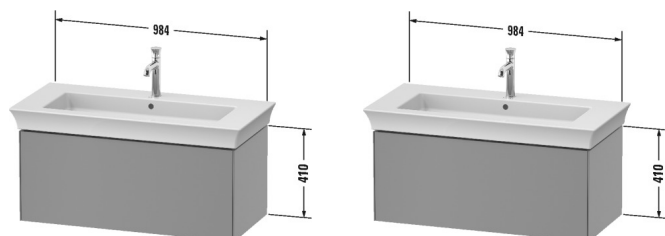

## Тумбочка подвесная # WT4242

|< 984 мм >|

Тумбочка подвесная	Размеры	Вес	Номер заказа
1 выдвигающее отделение, для White Tulip # 236310			
<b>Цвета</b>			
M36 Белый шелковисто-матовый лак M39 Скандинавский белый шелковисто-матовый лак M58 Graphite Satin Matt M60 Серо-коричневый шелковисто-матовый лак M77 Черный орех, цельный M85 Белый глянцевый лак M92 Каменно-серый шелковисто-матовый лак MH1 Graphite High Gloss MH2 Stone Grey High Gloss MH3 Taupe High Gloss MH4 Nordic White High Gloss MH5 Natural Oak solid			
<b>Вариант</b>			
	984 x 458 мм		WT4242
<b>Справка</b>			
Фасад также доступен из массива дерева: Орех 77 или Дуб H5, монтаж только в сочетании с малогабаритным сифоном (рекомендуется # 005076), Система разделителей не монтируется дополнительно, она должна быть установлена на фабрике., Системы внутренней подсветки нельзя переустановить, они монтируются на фабрике. , Необходимые данные для заказа: - цвет фронта, - цвет корпуса, - внутренние разделители да/нет, - орех 77 или натуральный дуб H5, - внутренняя система подсветки да/нет			
<b>Принадлежности</b>			
Дополнительные модули Система внутренней подсветки для тумбочки, Положение внутренней подсветки без вариантов, Класс энергопотребления: A, LED модуль, цветовая температура 3500 K, 4 Вт			WT9695
Дополнительные модули Система разделителей из массива дерева, для шкафчиков шириной 984 мм	984 мм		UV9857
<b>Соответствующая продукция</b>			
Малогабаритный сифон , 1 1/4" мм	1 1/4" мм		005076
Умывальник, умывальник для мебели с переливом, с плоскостью под смеситель, Нажимной выпуск с керамическим покрытием включен, глазуровка снизу, 1050 x 490 мм	1050 x 490 мм		236310

**Тумбочка подвесная # WT4242**

|< 984 мм >|

---

*Все чертежи содержат необходимые размеры с соблюдением стандартных допусков. Они указаны в мм и не являются обязательными. Точные размеры, в частности для монтажа по индивидуальному заказу, можно получить только по готовому изделию.*