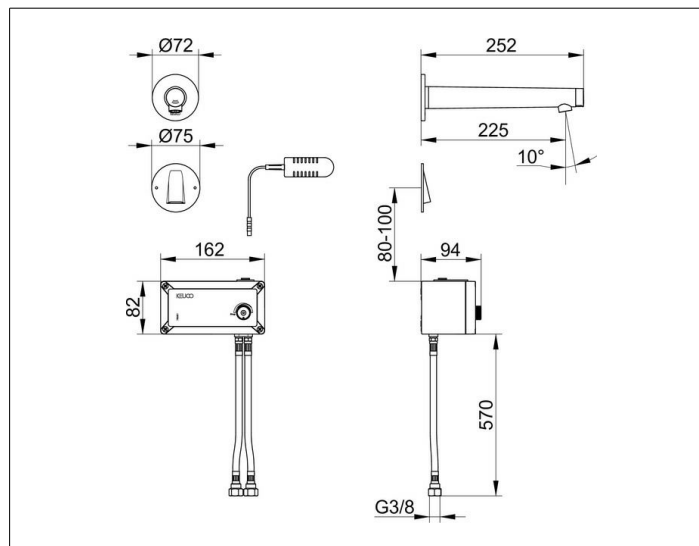

ИХМО

59517371101 Elektronik-Waschtischmischer

ИЗДЕЛИЕ

ЧЕРТЕЖ

ПОВЕРХНОСТЬ

черный матовый

ГАБАРИТЫ

Ausladung 225 mm