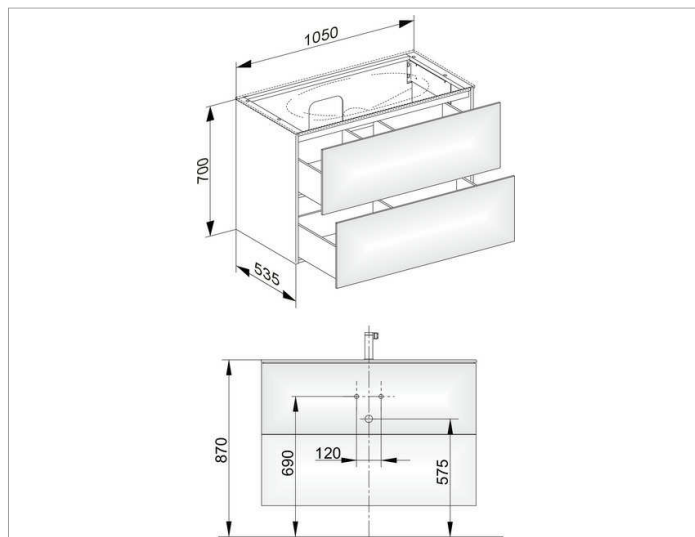

Edition 11

31352ZZ0100 Тумба под умывальник

ИЗДЕЛИЕ

ЧЕРТЕЖ

ОПИСАНИЕ ИЗДЕЛИЯ

подходит к керамическому умывальнику арт. 31150 и к умывальнику из варикора на заказ,
2 выдвижных фронта с нажимным открыванием Push-to-Open
дополнительно с внутренней светодиодной подсветкой
автоматическое вкл./выкл., теплый белый свет.

оборудование

- 2 передвижных ящика для хранения (190 x 70 x 413 мм)

поверхность

21

Габариты

1050 x 700 x 535 mm