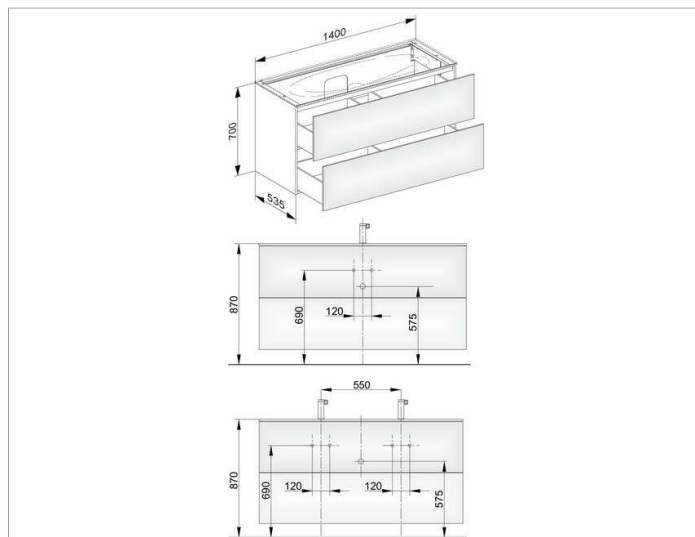

Edition 11

31362YY0000 Тумба под умывальник

ИЗДЕЛИЕ**ЧЕРТЕЖ****ОПИСАНИЕ ИЗДЕЛИЯ**

подходит к керамическому умывальнику арт. 31160 и к умывальнику из варикора на заказ,
2 выдвижных фронта с нажимным открыванием Push-to-Open
Вкл. пластиковый сифон 1 1/4 x 32

оборудование

- 4 передвижных ящика для хранения (190 x 70 x 413 мм)

поверхность

11, 14, 18, 27, 28, 30, 49, 57, 44, 85,

Габариты

1400 x 700 x 535 мм