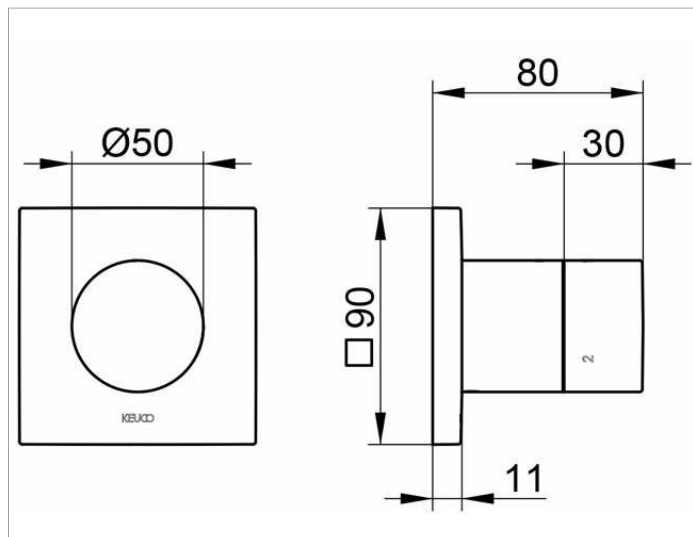

IXMO

59548010101 Встраиваемый переключатель на 3 потребителя с выводом для шланга DN 15

ИЗДЕЛИЕ

ЧЕРТЕЖ

ОПИСАНИЕ ИЗДЕЛИЯ

Наружный комплект состоит из: ручки, гильзы, розетки (круглой) и вентиля-переключателя, с обратным клапаном, подходит к внутренней функциональной части арт. 59548 000170

поверхность

хром

Габариты

IXMO Pure/Rosette rund

спецификации

KEUCO IXMO 3-way diverter valve with wall outlet for shower hose DN 15, 59548010101 chrome-plated 3-way diverter valve, IXMO Pure lever with round rosette, freely positionable, with backflow preventer, installation depth 80 - 110 mm, with adjustment facilities whilst assembling, for handle and rosette, with hose connection G1/2 inch, rosette diameter 90 mm, 10 mm thick, total depth 80 mm, set complete with handle, sleeve, rosette (round) and diverter valve, suitable for rough part no. 59548000170