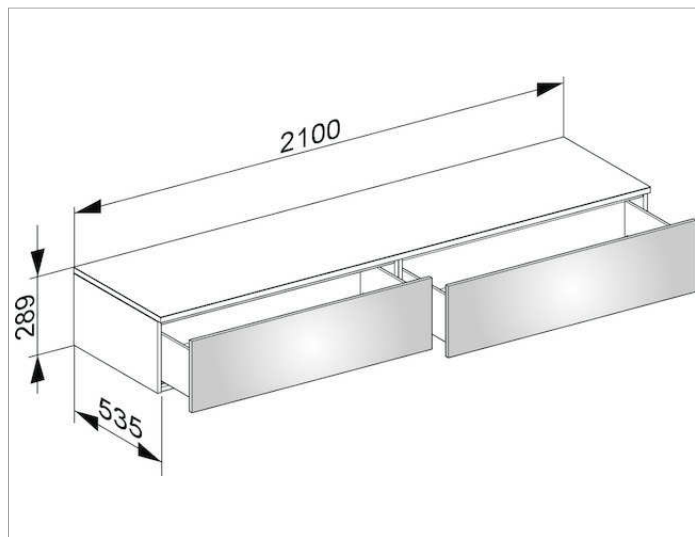

Edition 400

31771YY0000 Боковая тумба

ИЗДЕЛИЕ

ЧЕРТЕЖ

ОПИСАНИЕ ИЗДЕЛИЯ

подвесная
2 выдвижных фронтальных ящика с нажимным открыванием Push-to-Open и доводчиком, высота каждого выдвижного ящика 270 мм

поверхность

11, 14, 15, 17, 18, 27, 28,30, 70, 71, 72, 73, 74, 75

Габариты

2100 x 289 x 535 mm

ВНИМАНИЕ!

Для внутреннего оснащения выдвижных ящиков дополнительно имеются разделители разных размеров под заказ, см. систему оснащения слив арт. 31599.

Для напольного варианта необходимо заказать цокольный пакет арт. 31779 для мебели глубиной 535 мм.

Заказывается отдельно.

При заказе № цвета нужно применять вместо XX, YY или ZZ в соответствующей нумерации артикула.