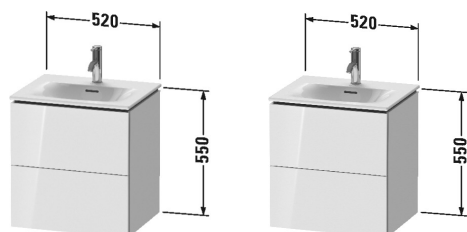

L-Cube Тумбочка подвесная # LC6304

| < 520 мм > |

Тумбочка подвесная	Размеры	Вес	Номер заказа
2 выдвижных ящика, верхний ящик, вкл. вырез и крышку для сифона, для Vis # 234453			
Цвета			
M07 Бетонно-серый матовый декор M09 Светло-голубой матовый декор M11 Кашемировый дуб M12 Дуб брашированный, натуральный шпон M13 Американский орех, натуральный шпон M14 Терра, декор M18 Белый матовый, декор M21 Орех темный декор M22 Белый глянцевый декор M31 Сосна серебристая, декор M38 Доломитово-серый глянцевый лак M40 Черный глянцевый лак M43 Базальт матовый, декор M47 Каменно-синий глянцевый лак M49 Графит матовый, декор M51 Сосна коричневая, декор M52 Европейский дуб, декор M53 Каштан темный, декор M69 Орех брашированный (натуральный шпон) M71 Средиземноморский дуб M72 Дуб брашированный, натуральный шпон M75 Лен, декор M79 Орех натуральный, декор M80 Graphit Super Matt M85 Белый глянцевый лак M86 Капучино глянцевый лак M89 Фланелево-серый глянцевый лак M90 Фланелево-серый шелковисто-матовый лак M91 Серо-коричневый декор			
Вариант	520 x 421 мм		LC6304
Справка			
монтаж только в сочетании с малогабаритным сифоном (рекомендуется # 005076)			
Соответствующая продукция			
Малогабаритный сифон , 1 1/4" мм	1 1/4" мм		005076
Умывальник для рук, мебельный умывальник для рук с переливом, с плоскостью под смеситель, Нажимной выпуск с керамическим покрытием включен, глазуровка снизу, 530 x 430 мм	530 x 430 мм		234453

L-Cube Тумбочка подвесная # LC6304

|< 520 мм >|

готовому изделию.