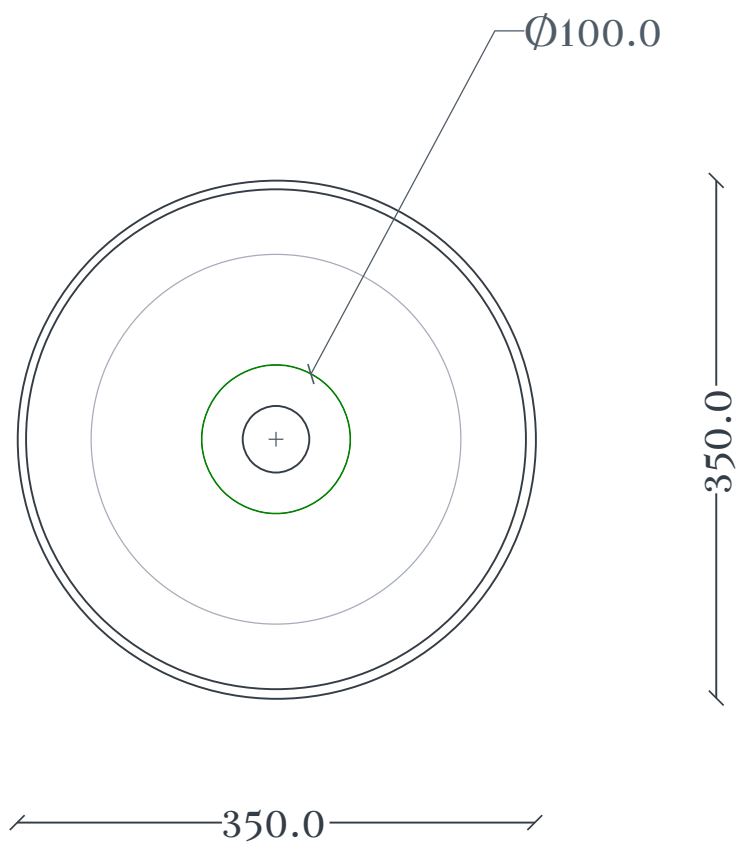

COGNAC | COL004

Lavabo appoggio Ø35 H16
Countertop washbasin Ø35 H16

Peso: KG 7
Weight: KG 7

N.B. Le misure indicate possono subire una variazione dell'0,6% circa, dovuta ad usura stampi e a variazioni delle caratteristiche tecniche relative alle materie prime che compongono l'impasto.

N.B. Indicated size could have a variation of about 0,6% due to usure of the moulds or the variations of the materials' technical characteristics used in the mixture.

COGNAC | COL004

Dima per scasso
Template for hole

Ingombro lavabo - Obstruction

Appoggio - Base

Scasso consigliato - Recommended size of hole
