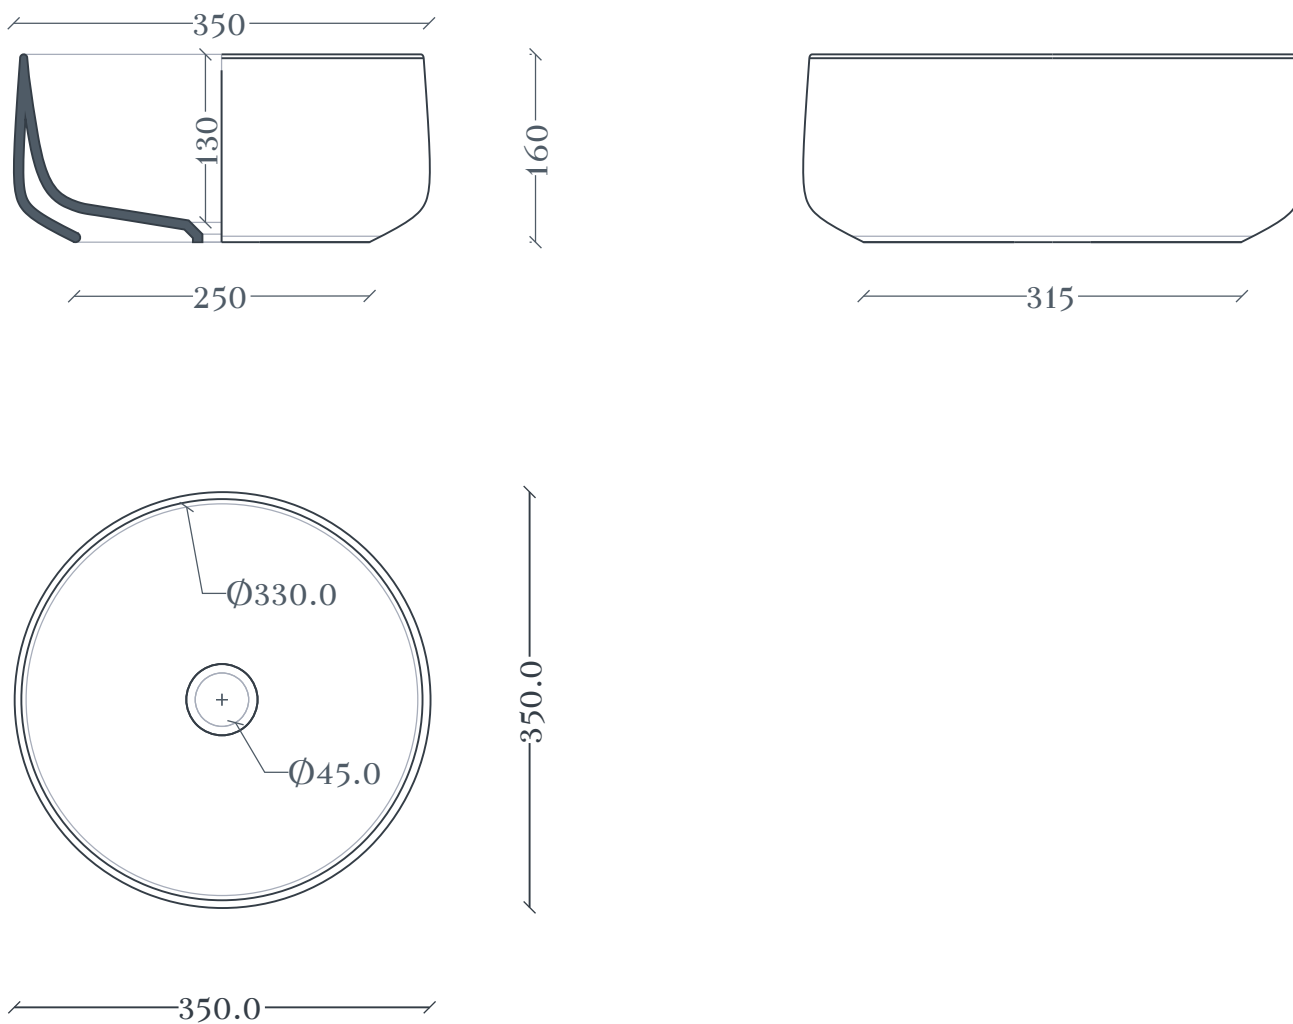

COGNAC | COL004

Lavabo appoggio Ø35 H16
Countertop washbasin Ø35 H16

Peso: KG 7
Weight: KG 7

N.B. Le misure indicate possono subire una variazione dell'0,6% circa, dovuta ad usura stampi e a variazioni delle caratteristiche tecniche relative alle materie prime che compongono l'impasto.

N.B. Indicated size could have a variation of about 0,6% due to usure of the moulds or the variations of the materials' technical characteristics used in the mixture.

COGNAC | COL004

Dima per scasso
Template for hole

Ingombro lavabo - Obstruction

Appoggio - Base

Scasso consigliato - Recommended size of hole
