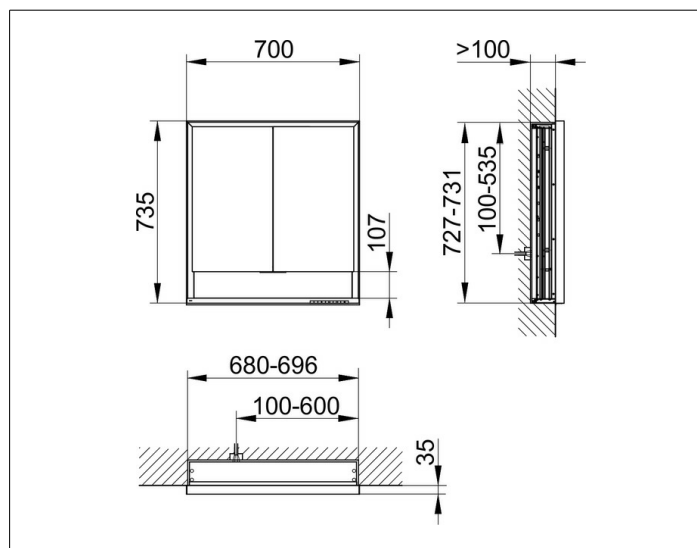

Royal Lumos

14337171301 Зеркальный шкаф

ИЗДЕЛИЕ**ЧЕРТЕЖ****ОПИСАНИЕ ИЗДЕЛИЯ**

для встраиваемого монтажа,
 бесступенчатая настройка тона подсветки от 2700 Кельвин (теплая белая) до 6500 Кельвин (дневной свет),
 2 поворотные дверцы с двусторонним озеркаливанием стекла, корпус из анодированного серебристого алюминия,
 задняя стенка зеркальная

ПОВЕРХНОСТЬ

серебристый анодированный

ГАБАРИТЫ

700 x 735 x 130 mm