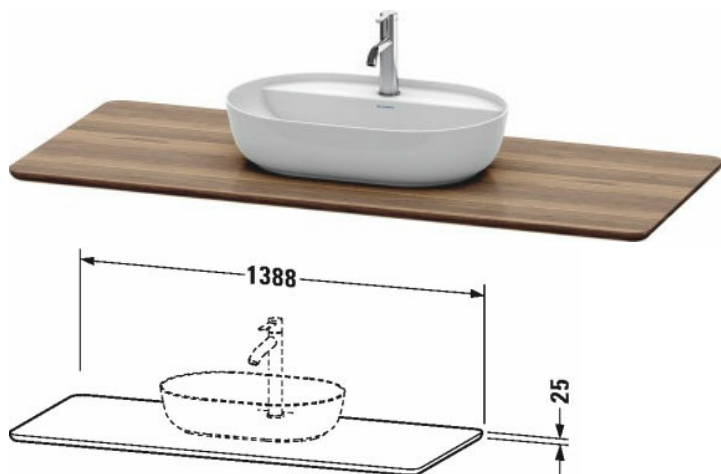

**Luv Консоль из массива дерева # LU946107777**

| < 1388 мм > |

Консоль из массива дерева	Размеры	Вес	Номер заказа
1 консоль с одним вырезом, для тумбочек с консолью			
<b>Цвета</b>			
M77 Черный орех, цельный			
<b>Вариант</b>			
	1388 x 595 мм		LU946107777
<b>Справка</b>			
подходит для тумбочки LU9561, LU9566, См. монтажную инструкцию к тумбочке			
<b>Соответствующая продукция</b>			
Тумбочка для консоли напольная 1 выдвижное отделение, 1338 x 570 мм	1338 x 570 мм		LU9561
Тумбочка для консоли напольная 1 выдвижной ящик, 1 выдвижное отделение, верхний ящик, вкл. вырез и крышку для сифона, 1338 x 570 мм	1338 x 570 мм		LU9566