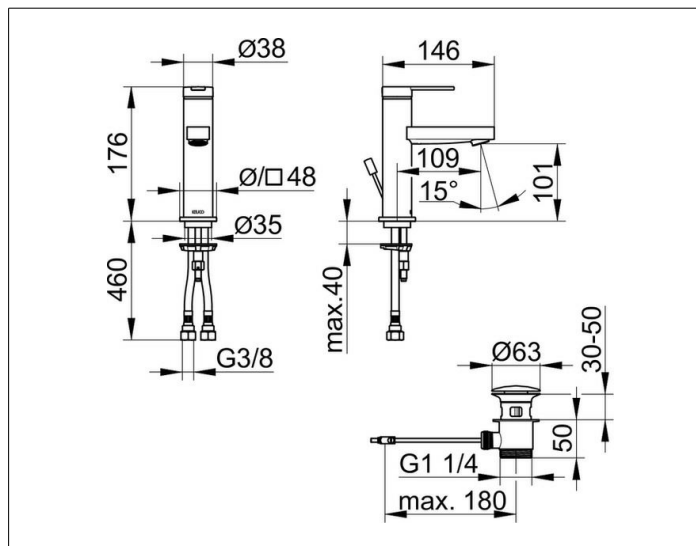

## IXMO

5950237300 Однорычажный смеситель для умывальника 100

## ОПИСАНИЕ ИЗДЕЛИЯ

с гарнитурой для слива и донным клапаном 1 1/4 дюйма, с розеткой (круглой и квадратной), монтаж на одно отверстие с системой быстрого монтажа, керамический картридж, аэратор M 24x1, угол наклона струи регулируется, гибкая подводка 570 мм, G 3/8 дюйма, поток воды ограничен 7,6 л/мин.